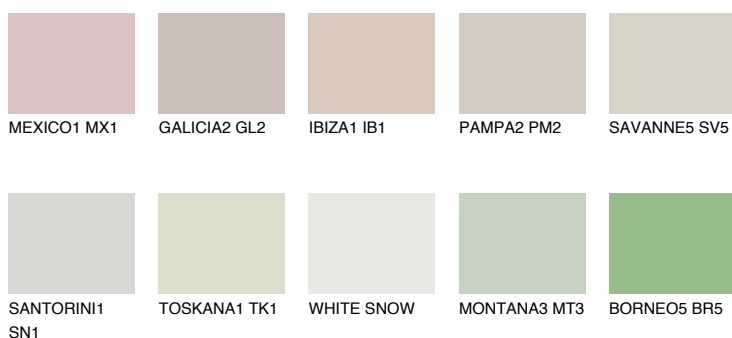

**TUNDRA2 TD2**68% **TSR** 64%**Doplňkové farby****ODTIENE CON****Odtiene Intense**

Viac informácií o omietkach a náteroch nájdete na
www.ceresit.sk