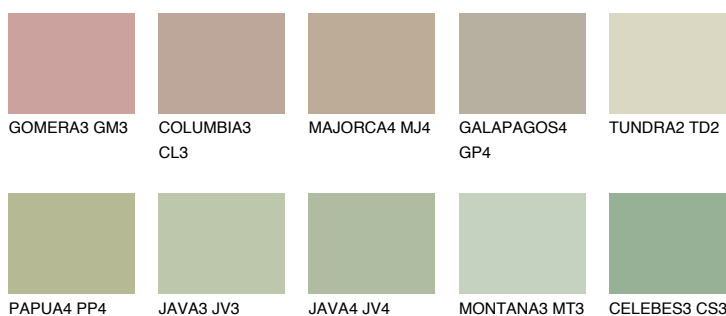

## TUNDRA3 TD3

☀ 55% **TSR** 54%

### Doplnkové farby

#### Odtiene Intense

Viac informácií o omietkach a náteroch nájdete na [www.ceresit.sk](http://www.ceresit.sk)

\*Prezentované farby sú súčasťou aktuálnej palety fasádnych omietok a náterov Ceresit. Berte prosím na vedomie, že sa farby v originálnej podobe môžu líšiť od farieb zobrazených na monitore. Elektronická a tlačaná podoba vzorkovníka nie je považovaná za plne spoľahlivú prezentáciu. Odporúčame preto vybrané farby porovnať so skutočnými vzorkovníkmi.