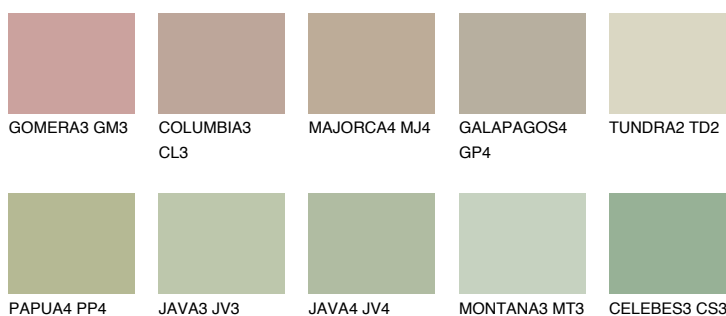

**TUNDRA3 TD3**55% **TSR** 54%**Doplnkové farby****ODTIENE CON****Odtiene Intense**

Viac informácií o omietkach a náteroch nájdete na  
[www.ceresit.sk](http://www.ceresit.sk)

\*Prezentované farby sú súčasťou aktuálnej palety fasádnych omietok a náterov Ceresit. Berte prosím na vedomie, že sa farby v originálnej podobe môžu líšiť od farieb zobrazených na monitore. Elektronická a tlačaná podoba vzorkovníka nie je považovaná za plne spoľahlivú prezentáciu. Odporúčame preto vybrané farby porovnať so skutočnými vzorkovníkmi.