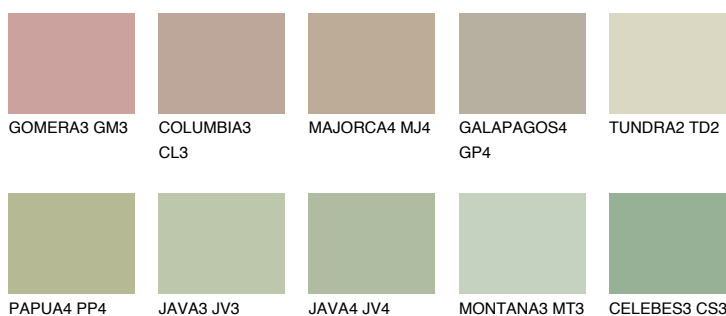

**TUNDRA3 TD3**☀ 55% **TSR** 54%**Doplnkové farby****ODTIENE CON****Odtiene Intense**

Viac informácií o omietkach a náteroch nájdete na
www.ceresit.sk

*Prezentované farby sú súčasťou aktuálnej palety fasádnych omietok a náterov Ceresit. Berte prosím na vedomie, že sa farby v originálnej podobe môžu líšiť od farieb zobrazených na monitore. Elektronická a tlačaná podoba vzorkovníka nie je považovaná za plne spoľahlivú prezentáciu. Odporúčame preto vybrané farby porovnať so skutočnými vzorkovníkmi.