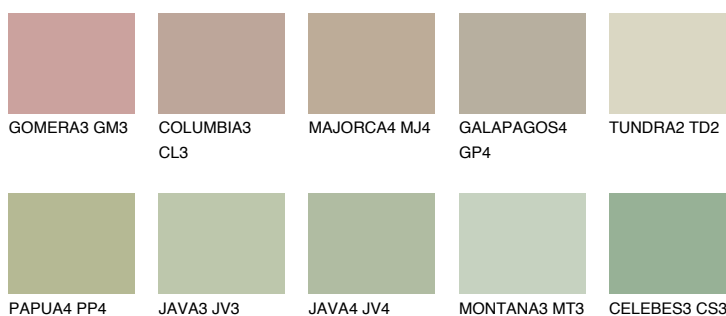

**TUNDRA3 TD3**☀ 55% **TSR** 54%**Doplňkové farby****ODTIENE CON****Odtiene Intense**

Viac informácií o omietkach a náteroch nájdete na  
[www.ceresit.sk](http://www.ceresit.sk)

\*Prezentované farby sú súčasťou aktuálnej palety fasádnych omietok a náterov Ceresit. Berte prosím na vedomie, že sa farby v originálnej podobe môžu líšiť od farieb zobrazených na monitore. Elektronická a tlačaná podoba vzorkovníka nie je považovaná za plne spoľahlivú prezentáciu. Odporúčame preto vybrané farby porovnať so skutočnými vzorkovníkmi.