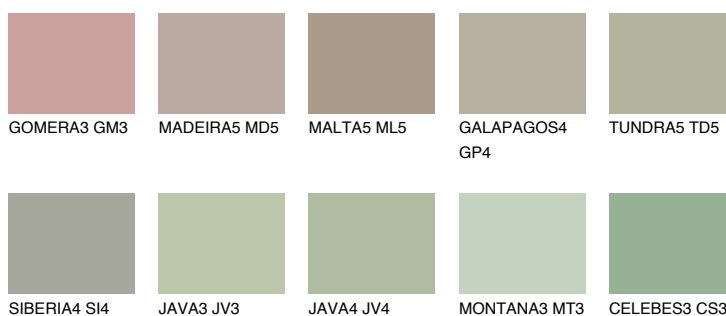

TUNDRA4 TD4

☀ 45% **TSR** 41%

Doplňkové farby

ODTIENE CON

Odtiene Intense

Viac informácií o omietkach a náteroch nájdete na
www.ceresit.sk

*Prezentované farby sú súčasťou aktuálnej palety fasádnych omietok a náterov Ceresit. Berte prosím na vedomie, že sa farby v originálnej podobe môžu líšiť od farieb zobrazených na monitore. Elektronická a tlačaná podoba vzorkovníka nie je považovaná za plne spoľahlivú prezentáciu. Odporúčame preto vybrané farby porovnať so skutočnými vzorkovníkmi.