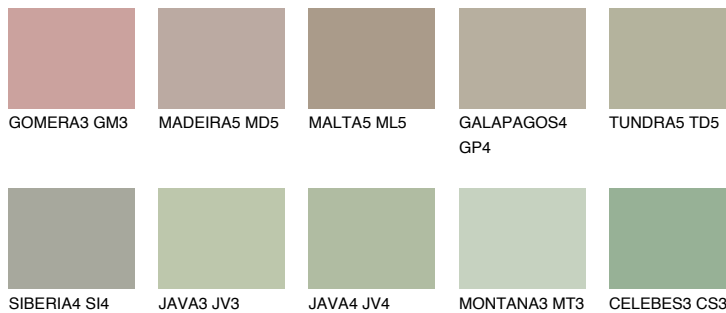

TUNDRA4 TD4

☀ 45% **TSR** 41%

Doplňkové farby

ODTIENE CON

Odtiene Intense

Viac informácií o omietkach a náteroch nájdete na www.ceresit.sk

*Prezentované farby sú súčasťou aktuálnej palety fasádnych omietok a náterov Ceresit. Berte prosím na vedomie, že sa farby v originálnej podobe môžu líšiť od farieb zobrazených na monitore. Elektronická a tlačaná podoba vzorkovníka nie je považovaná za plne spoľahlivú prezentáciu. Odporúčame preto vybrané farby porovnať so skutočnými vzorkovníkmi.