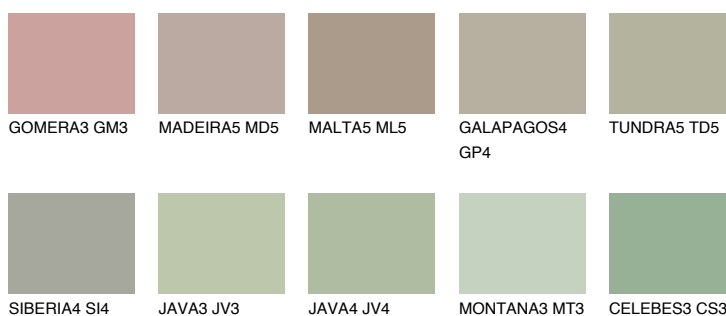

TUNDRA4 TD4

45% **TSR** 41%

Doplňkové farby

ODTIENE CON

Odtiene Intense

Viac informácií o omietkach a náteroch nájdete na
www.ceresit.sk

*Prezentované farby sú súčasťou aktuálnej palety fasádnych omietok a náterov Ceresit. Berte prosím na vedomie, že sa farby v originálnej podobe môžu líšiť od farieb zobrazených na monitore. Elektronická a tlačaná podoba vzorkovníka nie je považovaná za plne spoľahlivú prezentáciu. Odporúčame preto vybrané farby porovnať so skutočnými vzorkovníkmi.