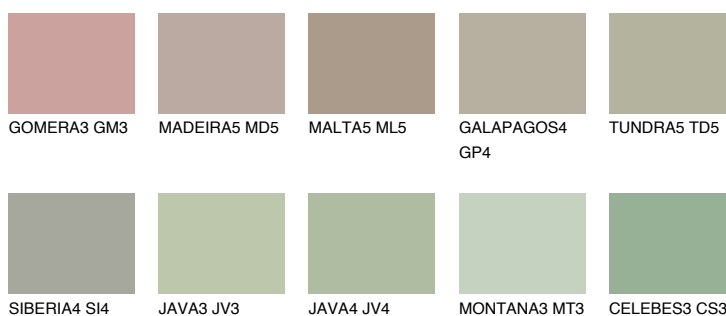

TUNDRA4 TD4

☀️ 45% **TSR** 41%

Doplňkové farby

ODTIENE CON

Odtiene Intense

Viac informácií o omietkach a náteroch nájdete na
www.ceresit.sk

*Prezentované farby sú súčasťou aktuálnej palety fasádnych omietok a náterov Ceresit. Berte prosím na vedomie, že sa farby v originálnej podobe môžu líšiť od farieb zobrazených na monitore. Elektronická a tlačaná podoba vzorkovníka nie je považovaná za plne spoľahlivú prezentáciu. Odporúčame preto vybrané farby porovnať so skutočnými vzorkovníkmi.