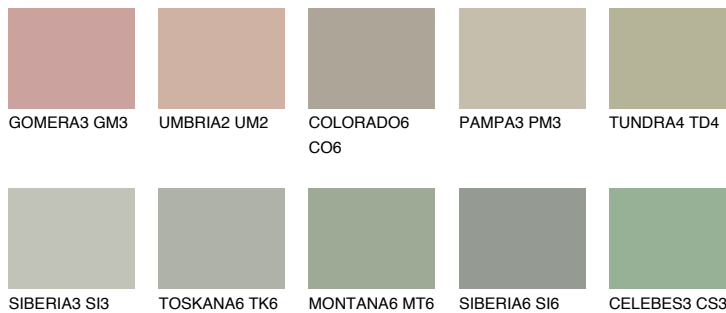

**TUNDRA5 TD5**☀ 44% **TSR** 39%**Doplňkové farby****ODTIENE CON****Odtiene Intense**

Viac informácií o omietkach a náteroch nájdete na
www.ceresit.sk

*Prezentované farby sú súčasťou aktuálnej palety fasádnych omietok a náterov Ceresit. Berte prosím na vedomie, že sa farby v originálnej podobe môžu líšiť od farieb zobrazených na monitore. Elektronická a tlačaná podoba vzorkovníka nie je považovaná za plne spoľahlivú prezentáciu. Odporúčame preto vybrané farby porovnať so skutočnými vzorkovníkmi.