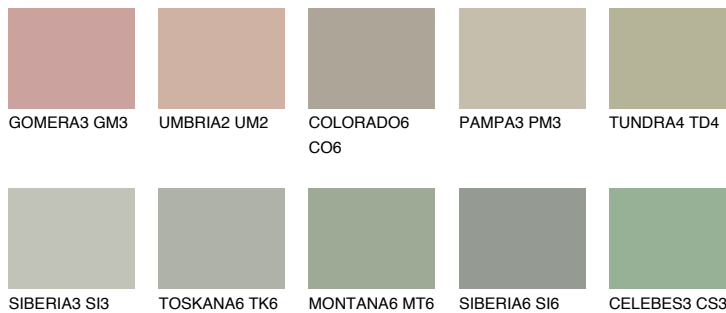

**TUNDRA5 TD5**☀ 44% **TSR** 39%**Doplnkové farby****ODTIENE CON****Odtiene Intense**

Viac informácií o omietkach a náteroch nájdete na
www.ceresit.sk

*Prezentované farby sú súčasťou aktuálnej palety fasádnych omietok a náterov Ceresit. Berte prosím na vedomie, že sa farby v originálnej podobe môžu líšiť od farieb zobrazených na monitore. Elektronická a tlačaná podoba vzorkovníka nie je považovaná za plne spoľahlivú prezentáciu. Odporúčame preto vybrané farby porovnať so skutočnými vzorkovníkmi.