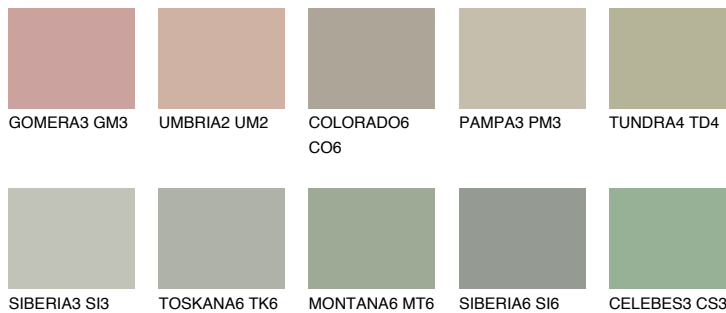

**TUNDRA5 TD5**☀ 44% **TSR 39%****Doplňkové farby****ODTIENE CON****Odtiene Intense**

Viac informácií o omietkach a náteroch nájdete na
www.ceresit.sk

*Prezentované farby sú súčasťou aktuálnej palety fasádnych omietok a náterov Ceresit. Berte prosím na vedomie, že sa farby v originálnej podobe môžu líšiť od farieb zobrazených na monitore. Elektronická a tlačaná podoba vzorkovníka nie je považovaná za plne spoľahlivú prezentáciu. Odporúčame preto vybrané farby porovnať so skutočnými vzorkovníkmi.