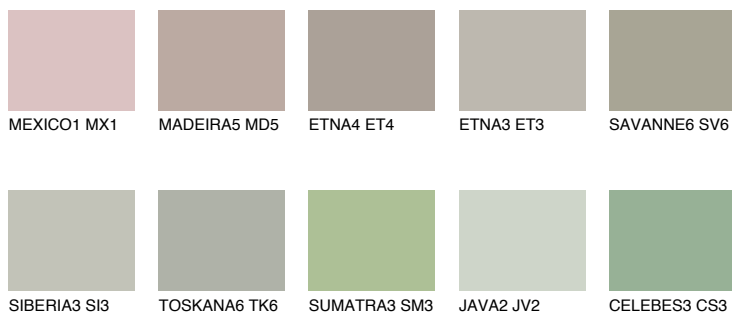

**TUNDRA6 TD6**☀ 35% **TSR** 31%**Doplňkové farby****ODTIENE CON****Odtiene Intense**

Viac informácií o omietkach a náteroch nájdete na
www.ceresit.sk