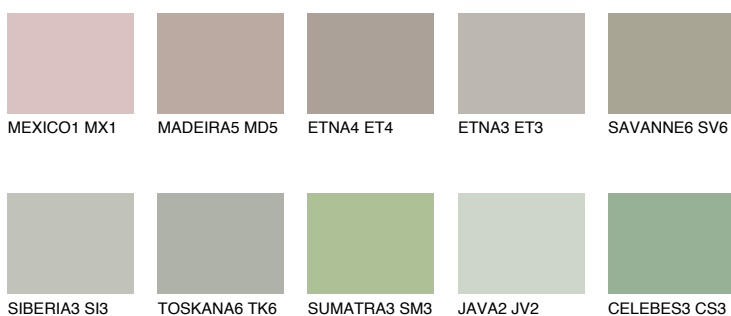

**TUNDRA6 TD6**☀ 35% **TSR** 31%**Doplňkové farby****ODTIENE CON****Odtiene Intense**

Viac informácií o omietkach a náteroch nájdete na
www.ceresit.sk

*Prezentované farby sú súčasťou aktuálnej palety fasádnych omietok a náterov Ceresit. Berte prosím na vedomie, že sa farby v originálnej podobe môžu líšiť od farieb zobrazených na monitore. Elektronická a tlačaná podoba vzorkovníka nie je považovaná za plne spoľahlivú prezentáciu. Odporúčame preto vybrané farby porovnať so skutočnými vzorkovníkmi.