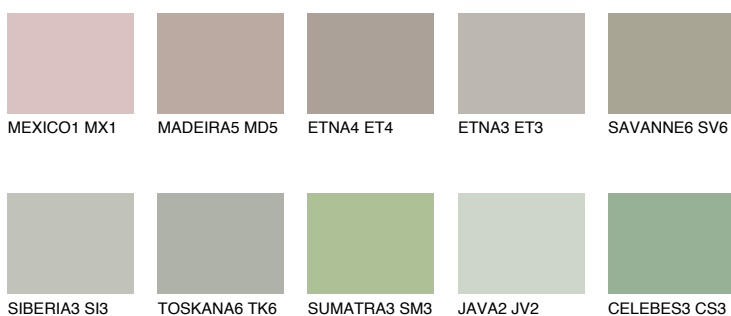

**TUNDRA6 TD6**☀ 35% **TSR** 31%**Doplnkové farby****ODTIENE CON****Odtiene Intense**

Viac informácií o omietkach a náteroch nájdete na
www.ceresit.sk

*Prezentované farby sú súčasťou aktuálnej palety fasádnych omietok a náterov Ceresit. Berte prosím na vedomie, že sa farby v originálnej podobe môžu líšiť od farieb zobrazených na monitore. Elektronická a tlačaná podoba vzorkovníka nie je považovaná za plne spoľahlivú prezentáciu. Odporúčame preto vybrané farby porovnať so skutočnými vzorkovníkmi.