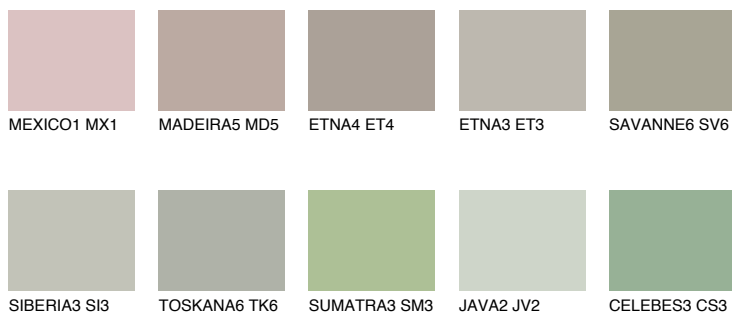

**TUNDRA6 TD6**☀ 35% **TSR** 31%**Doplňkové farby****ODTIENE CON****Odtiene Intense**

Viac informácií o omietkach a náteroch nájdete na
www.ceresit.sk

*Prezentované farby sú súčasťou aktuálnej palety fasádnych omietok a náterov Ceresit. Berte prosím na vedomie, že sa farby v originálnej podobe môžu líšiť od farieb zobrazených na monitore. Elektronická a tlačaná podoba vzorkovníka nie je považovaná za plne spoľahlivú prezentáciu. Odporúčame preto vybrané farby porovnať so skutočnými vzorkovníkmi.