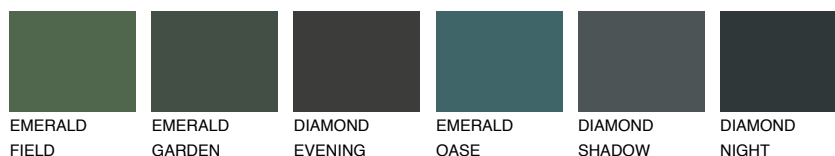

**TOSKANA1 TK1**72% **TSR** 68%**Doplnkové farby****ODTIENE CON****Odtiene Intense**

Viac informácií o omietkach a náteroch nájdete na  
[www.ceresit.sk](http://www.ceresit.sk)

\*Prezentované farby sú súčasťou aktuálnej palety fasádnych omietok a náterov Ceresit. Berte prosím na vedomie, že sa farby v originálnej podobe môžu líšiť od farieb zobrazených na monitore. Elektronická a tlačaná podoba vzorkovníka nie je považovaná za plne spoľahlivú prezentáciu. Odporúčame preto vybrané farby porovnať so skutočnými vzorkovníkmi.