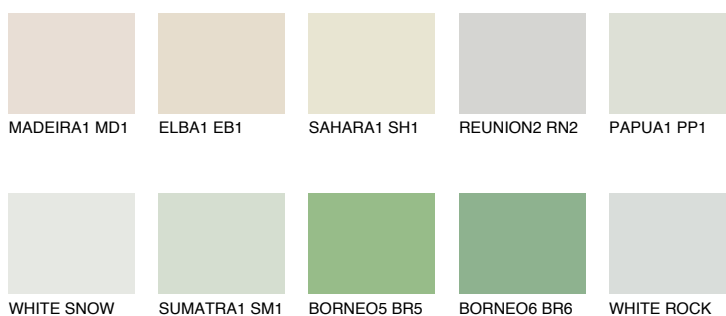

**TOSKANA1 TK1**72% **TSR** 68%**Doplnkové farby****ODTIENE CON****Odtiene Intense**

Viac informácií o omietkach a náteroch nájdete na  
[www.ceresit.sk](http://www.ceresit.sk)

\*Prezentované farby sú súčasťou aktuálnej palety fasádnych omietok a náterov Ceresit. Berte prosím na vedomie, že sa farby v originálnej podobe môžu líšiť od farieb zobrazených na monitore. Elektronická a tlačaná podoba vzorkovníka nie je považovaná za plne spoľahlivú prezentáciu. Odporúčame preto vybrané farby porovnať so skutočnými vzorkovníkmi.