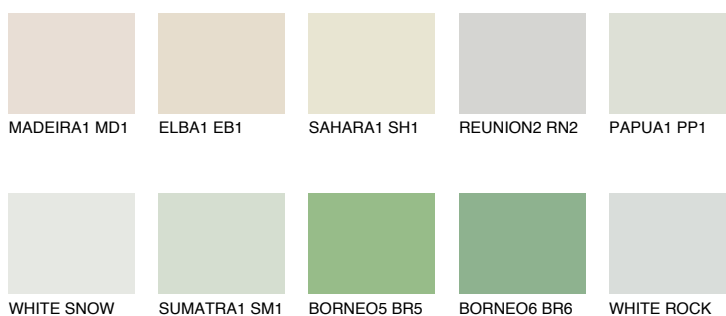


**TOSKANA1 TK1**72% **TSR** 68%**Doplnkové farby****ODTIENE CON****Odtiene Intense**

Viac informácií o omietkach a náteroch nájdete na  
[www.ceresit.sk](http://www.ceresit.sk)

\*Prezentované farby sú súčasťou aktuálnej palety fasádnych omietok a náterov Ceresit. Berte prosím na vedomie, že sa farby v originálnej podobe môžu líšiť od farieb zobrazených na monitore. Elektronická a tlačaná podoba vzorkovníka nie je považovaná za plne spoľahlivú prezentáciu. Odporúčame preto vybrané farby porovnať so skutočnými vzorkovníkmi.