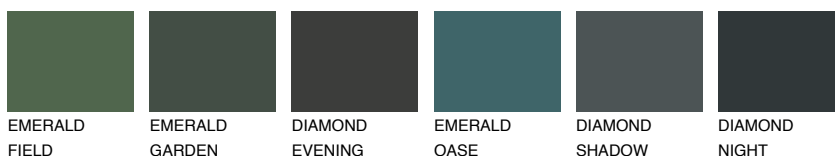

**TOSKANA1 TK1**72% **TSR** 68%**Doplnkové farby****ODTIENE CON****Odtiene Intense**

Viac informácií o omietkach a náteroch nájdete na  
[www.ceresit.sk](http://www.ceresit.sk)

\*Prezentované farby sú súčasťou aktuálnej palety fasádnych omietok a náterov Ceresit. Berte prosím na vedomie, že sa farby v originálnej podobe môžu líšiť od farieb zobrazených na monitore. Elektronická a tlačaná podoba vzorkovníka nie je považovaná za plne spoľahlivú prezentáciu. Odporúčame preto vybrané farby porovnať so skutočnými vzorkovníkmi.