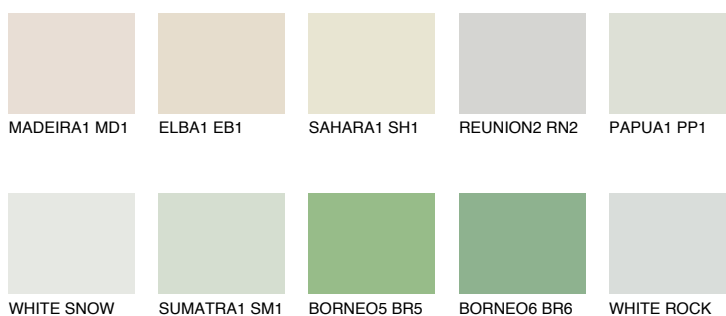

TOSKANA1 TK1

72% **TSR** 68%

Doplnkové farby

ODTIENE CON

Odtiene Intense

Viac informácií o omietkach a náteroch nájdete na
www.ceresit.sk

*Prezentované farby sú súčasťou aktuálnej palety fasádnych omietok a náterov Ceresit. Berte prosím na vedomie, že sa farby v originálnej podobe môžu líšiť od farieb zobrazených na monitore. Elektronická a tlačaná podoba vzorkovníka nie je považovaná za plne spoľahlivú prezentáciu. Odporúčame preto vybrané farby porovnať so skutočnými vzorkovníkmi.