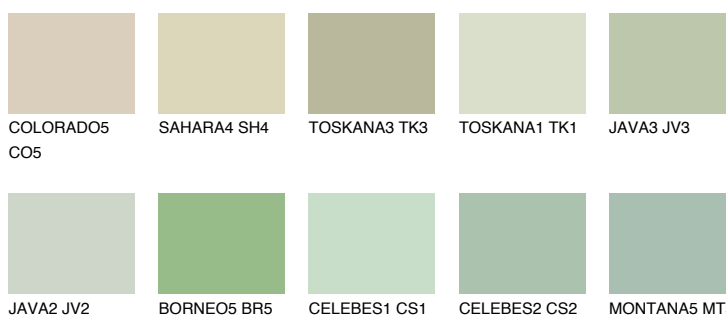

## TOSKANA2 TK2

62% **TSR** 62%

### Doplnkové farby

#### Odtiene Intense

Viac informácií o omietkach a náteroch nájdete na  
[www.ceresit.sk](http://www.ceresit.sk)

\*Prezentované farby sú súčasťou aktuálnej palety fasádnych omietok a náterov Ceresit. Berte prosím na vedomie, že sa farby v originálnej podobe môžu líšiť od farieb zobrazených na monitore. Elektronická a tlačaná podoba vzorkovníka nie je považovaná za plne spoľahlivú prezentáciu. Odporúčame preto vybrané farby porovnať so skutočnými vzorkovníkmi.