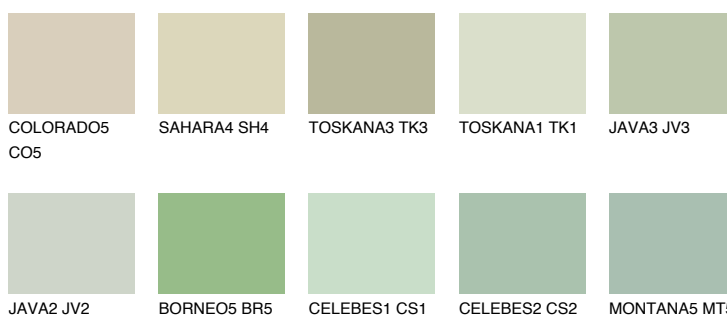

**TOSKANA2 TK2**62% **TSR** 62%**Doplnkové farby****ODTIENE CON****Odtiene Intense**

Viac informácií o omietkach a náteroch nájdete na  
[www.ceresit.sk](http://www.ceresit.sk)