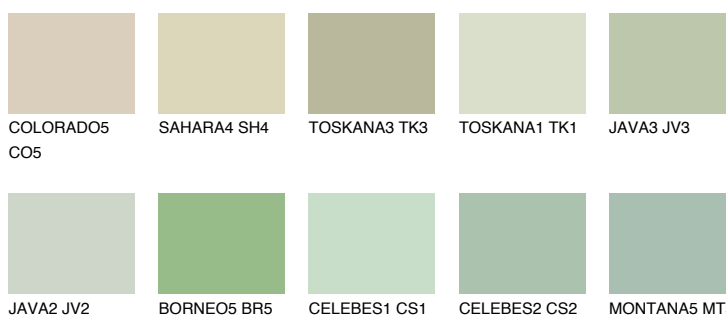

**TOSKANA2 TK2**62% **TSR** 62%**Doplnkové farby****ODTIENE CON****Odtiene Intense**

Viac informácií o omietkach a náteroch nájdete na  
[www.ceresit.sk](http://www.ceresit.sk)

\*Prezentované farby sú súčasťou aktuálnej palety fasádnych omietok a náterov Ceresit. Berte prosím na vedomie, že sa farby v originálnej podobe môžu líšiť od farieb zobrazených na monitore. Elektronická a tlačaná podoba vzorkovníka nie je považovaná za plne spoľahlivú prezentáciu. Odporúčame preto vybrané farby porovnať so skutočnými vzorkovníkmi.