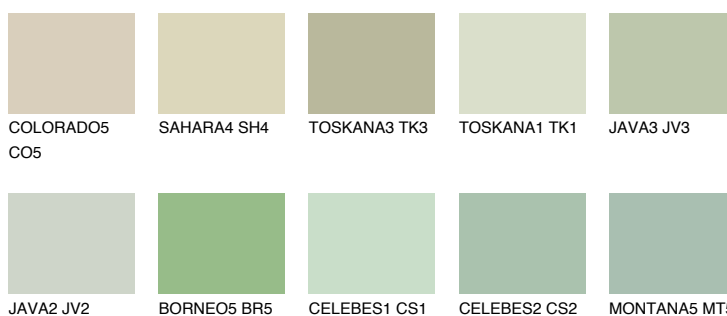

**TOSKANA2 TK2**62% **TSR** 62%**Doplnkové farby****ODTIENE CON****Odtiene Intense**

Viac informácií o omietkach a náteroch nájdete na
www.ceresit.sk

*Prezentované farby sú súčasťou aktuálnej palety fasádnych omietok a náterov Ceresit. Berte prosím na vedomie, že sa farby v originálnej podobe môžu líšiť od farieb zobrazených na monitore. Elektronická a tlačaná podoba vzorkovníka nie je považovaná za plne spoľahlivú prezentáciu. Odporúčame preto vybrané farby porovnať so skutočnými vzorkovníkmi.