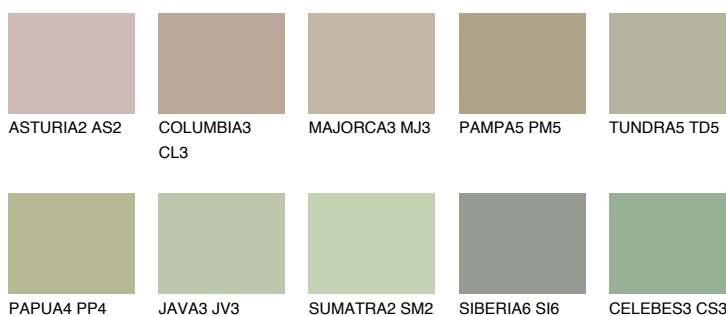

**TOSKANA3 TK3**☀ 47% **TSR** 45%**Doplnkové farby****ODTIENE CON****Odtiene Intense**

Viac informácií o omietkach a náteroch nájdete na
www.ceresit.sk

*Prezentované farby sú súčasťou aktuálnej palety fasádnych omietok a náterov Ceresit. Berte prosím na vedomie, že sa farby v originálnej podobe môžu líšiť od farieb zobrazených na monitore. Elektronická a tlačaná podoba vzorkovníka nie je považovaná za plne spoľahlivú prezentáciu. Odporúčame preto vybrané farby porovnať so skutočnými vzorkovníkmi.