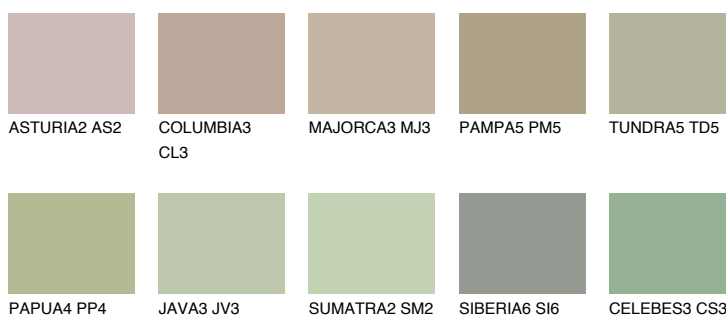

## TOSKANA3 TK3

☀ 47%    **TSR 45%**

### Doplnkové farby

#### Odtiene Intense

Viac informácií o omietkach a náteroch nájdete na  
[www.ceresit.sk](http://www.ceresit.sk)

\*Prezentované farby sú súčasťou aktuálnej palety fasádnych omietok a náterov Ceresit. Berte prosím na vedomie, že sa farby v originálnej podobe môžu líšiť od farieb zobrazených na monitore. Elektronická a tlačaná podoba vzorkovníka nie je považovaná za plne spoľahlivú prezentáciu. Odporúčame preto vybrané farby porovnať so skutočnými vzorkovníkmi.