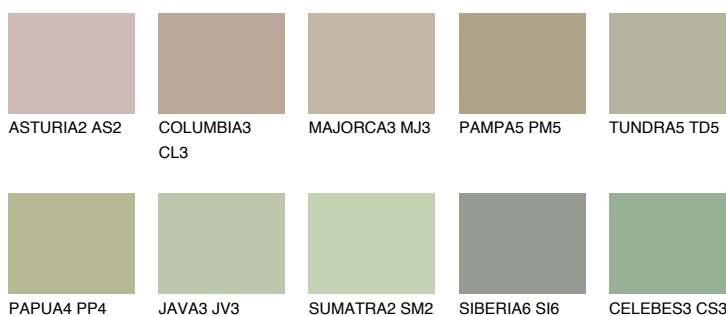

**TOSKANA3 TK3**☀ 47% **TSR 45%****Doplnkové farby****ODTIENE CON****Odtiene Intense**

Viac informácií o omietkach a náteroch nájdete na
www.ceresit.sk