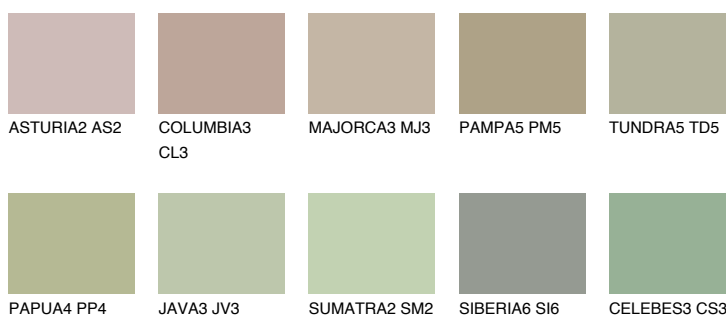

**TOSKANA3 TK3**☀ 47% **TSR 45%****Doplnkové farby****ODTIENE CON****Odtiene Intense**

Viac informácií o omietkach a náteroch nájdete na
www.ceresit.sk

*Prezentované farby sú súčasťou aktuálnej palety fasádnych omietok a náterov Ceresit. Berte prosím na vedomie, že sa farby v originálnej podobe môžu líšiť od farieb zobrazených na monitore. Elektronická a tlačaná podoba vzorkovníka nie je považovaná za plne spoľahlivú prezentáciu. Odporúčame preto vybrané farby porovnať so skutočnými vzorkovníkmi.