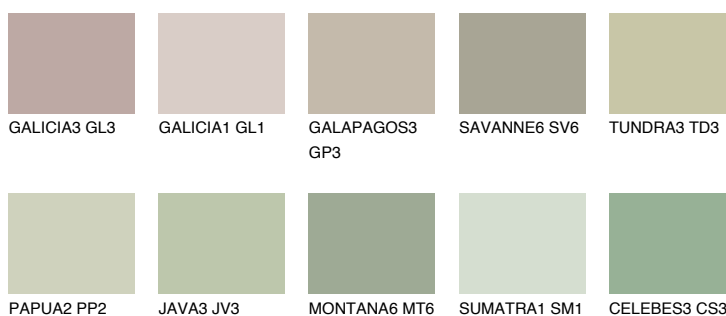

TOSKANA4 TK4

48% **TSR** 47%

Doplnkové farby

ODTIENE CON

Odtiene Intense

Viac informácií o omietkach a náteroch nájdete na www.ceresit.sk

*Prezentované farby sú súčasťou aktuálnej palety fasádnych omietok a náterov Ceresit. Berte prosím na vedomie, že sa farby v originálnej podobe môžu líšiť od farieb zobrazených na monitore. Elektronická a tlačaná podoba vzorkovníka nie je považovaná za plne spoľahlivú prezentáciu. Odporúčame preto vybrané farby porovnať so skutočnými vzorkovníkmi.