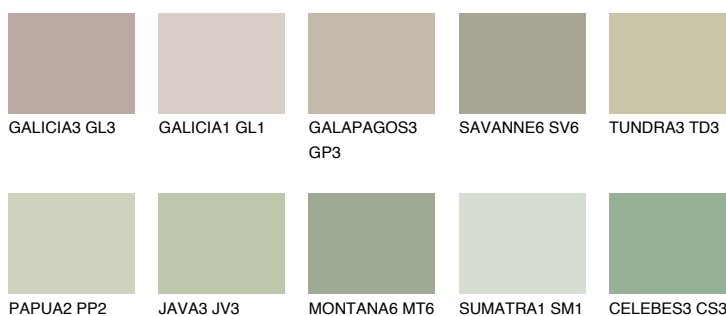

## TOSKANA4 TK4

48% **TSR** 47%

### Doplnkové farby

#### Odtiene Intense

Viac informácií o omietkach a náteroch nájdete na [www.ceresit.sk](http://www.ceresit.sk)

\*Prezentované farby sú súčasťou aktuálnej palety fasádnych omietok a náterov Ceresit. Berte prosím na vedomie, že sa farby v originálnej podobe môžu líšiť od farieb zobrazených na monitore. Elektronická a tlačaná podoba vzorkovníka nie je považovaná za plne spoľahlivú prezentáciu. Odporúčame preto vybrané farby porovnať so skutočnými vzorkovníkmi.