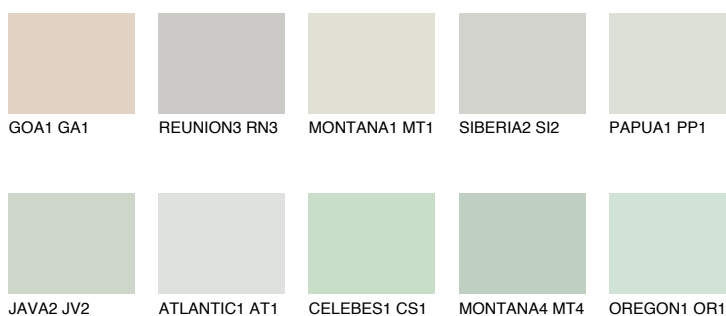

**TOSKANA5 TK5**61% **TSR** 56%**Doplnkové farby****ODTIENE CON****Odtiene Intense**

Viac informácií o omietkach a náteroch nájdete na
www.ceresit.sk

*Prezentované farby sú súčasťou aktuálnej palety fasádnych omietok a náterov Ceresit. Berte prosím na vedomie, že sa farby v originálnej podobe môžu líšiť od farieb zobrazených na monitore. Elektronická a tlačaná podoba vzorkovníka nie je považovaná za plne spoľahlivú prezentáciu. Odporúčame preto vybrané farby porovnať so skutočnými vzorkovníkmi.