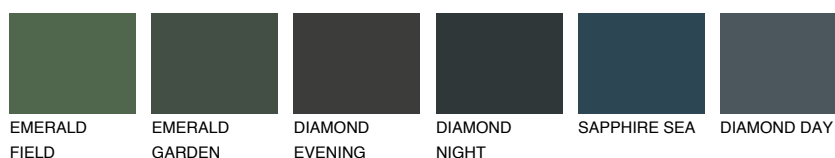

**TOSKANA5 TK5**61% **TSR** 56%**Doplnkové farby****ODTIENE CON****Odtiene Intense**

Viac informácií o omietkach a náteroch nájdete na
www.ceresit.sk

*Prezentované farby sú súčasťou aktuálnej palety fasádnych omietok a náterov Ceresit. Berte prosím na vedomie, že sa farby v originálnej podobe môžu líšiť od farieb zobrazených na monitore. Elektronická a tlačaná podoba vzorkovníka nie je považovaná za plne spoľahlivú prezentáciu. Odporúčame preto vybrané farby porovnať so skutočnými vzorkovníkmi.