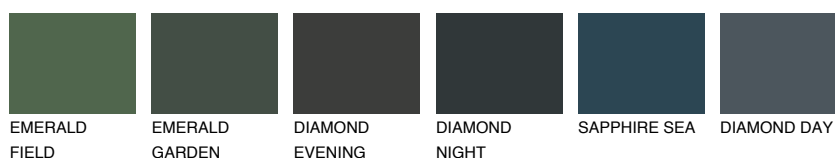

TOSKANA5 TK5

61% **TSR** 56%

Doplnkové farby

ODTIENE CON

Odtiene Intense

Viac informácií o omietkach a náteroch nájdete na
www.ceresit.sk

*Prezentované farby sú súčasťou aktuálnej palety fasádnych omietok a náterov Ceresit. Berte prosím na vedomie, že sa farby v originálnej podobe môžu líšiť od farieb zobrazených na monitore. Elektronická a tlačaná podoba vzorkovníka nie je považovaná za plne spoľahlivú prezentáciu. Odporúčame preto vybrané farby porovnať so skutočnými vzorkovníkmi.