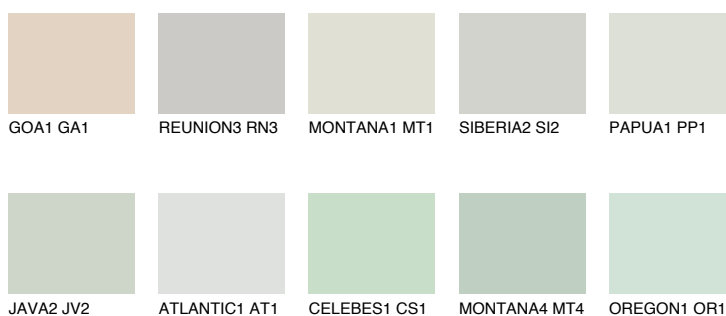

TOSKANA5 TK5

61% **TSR** 56%

Doplnkové farby

ODTIENE CON

Odtiene Intense

Viac informácií o omietkach a náteroch nájdete na
www.ceresit.sk

*Prezentované farby sú súčasťou aktuálnej palety fasádnych omietok a náterov Ceresit. Berte prosím na vedomie, že sa farby v originálnej podobe môžu líšiť od farieb zobrazených na monitore. Elektronická a tlačaná podoba vzorkovníka nie je považovaná za plne spoľahlivú prezentáciu. Odporúčame preto vybrané farby porovnať so skutočnými vzorkovníkmi.