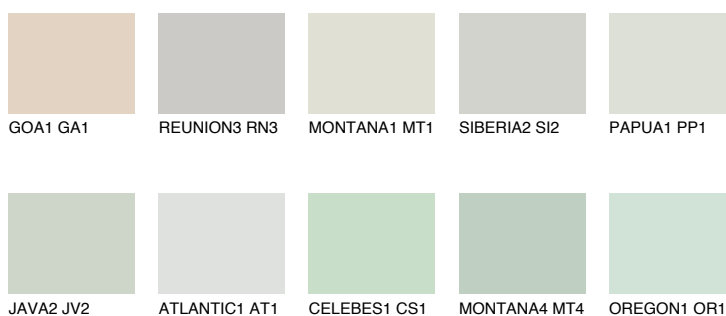

**TOSKANA5 TK5**61% **TSR** 56%**Doplnkové farby****ODTIENE CON****Odtiene Intense**

Viac informácií o omietkach a náteroch nájdete na  
[www.ceresit.sk](http://www.ceresit.sk)

\*Prezentované farby sú súčasťou aktuálnej palety fasádnych omietok a náterov Ceresit. Berte prosím na vedomie, že sa farby v originálnej podobe môžu líšiť od farieb zobrazených na monitore. Elektronická a tlačaná podoba vzorkovníka nie je považovaná za plne spoľahlivú prezentáciu. Odporúčame preto vybrané farby porovnať so skutočnými vzorkovníkmi.