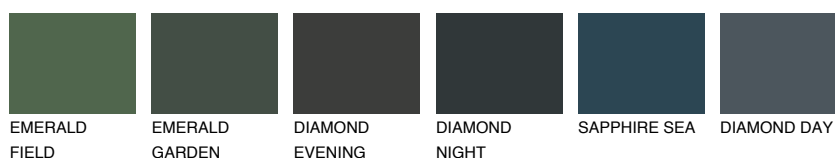

**TOSKANA5 TK5**61% **TSR** 56%**Doplnkové farby****ODTIENE CON****Odtiene Intense**

Viac informácií o omietkach a náteroch nájdete na  
[www.ceresit.sk](http://www.ceresit.sk)

\*Prezentované farby sú súčasťou aktuálnej palety fasádnych omietok a náterov Ceresit. Berte prosím na vedomie, že sa farby v originálnej podobe môžu líšiť od farieb zobrazených na monitore. Elektronická a tlačaná podoba vzorkovníka nie je považovaná za plne spoľahlivú prezentáciu. Odporúčame preto vybrané farby porovnať so skutočnými vzorkovníkmi.