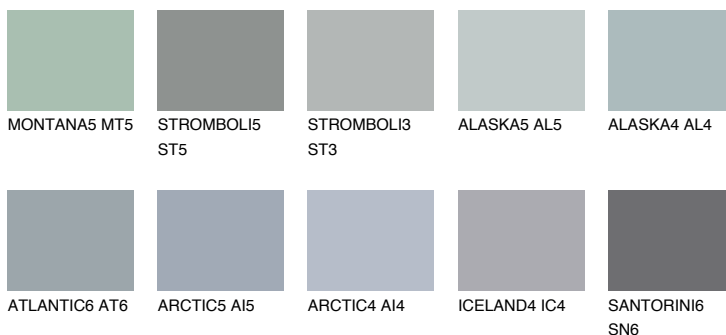

Doplnkové farby

ODTIENE CON