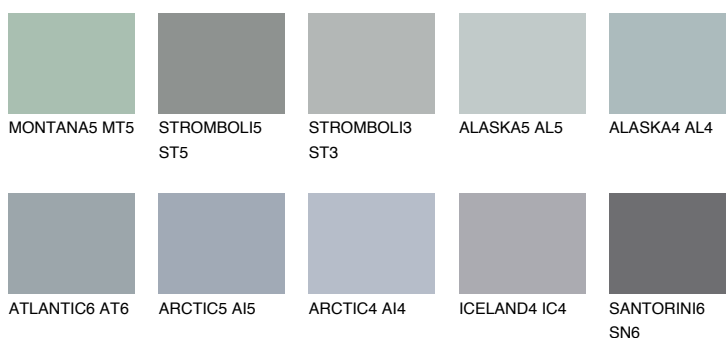

ALASKA6 AL6

38% **TSR** 34%

Doplnkové farby

ODTIENE CON

Odtiene Intense

Viac informácií o omietkach a náteroch nájdete na www.ceresit.sk

*Prezentované farby sú súčasťou aktuálnej palety fasádnych omietok a náterov Ceresit. Berte prosím na vedomie, že sa farby v originálnej podobe môžu líšiť od farieb zobrazených na monitore. Elektronická a tlačaná podoba vzorkovníka nie je považovaná za plne spoľahlivú prezentáciu. Odporúčame preto vybrané farby porovnať so skutočnými vzorkovníkmi.