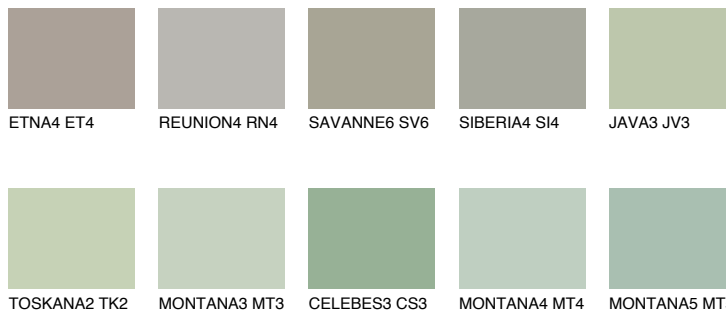

**TOSKANA6 TK6**☀️ 44% **TSR 38%****Doplnkové farby****ODTIENE CON****Odtiene Intense**

Viac informácií o omietkach a náteroch nájdete na
www.ceresit.sk

*Prezentované farby sú súčasťou aktuálnej palety fasádnych omietok a náterov Ceresit. Berte prosím na vedomie, že sa farby v originálnej podobe môžu líšiť od farieb zobrazených na monitore. Elektronická a tlačaná podoba vzorkovníka nie je považovaná za plne spoľahlivú prezentáciu. Odporúčame preto vybrané farby porovnať so skutočnými vzorkovníkmi.