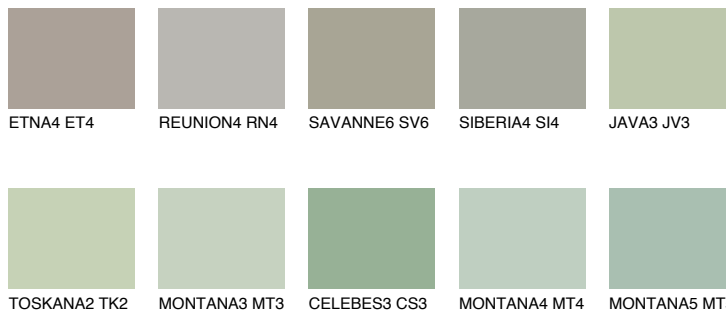

**TOSKANA6 TK6**☀️ 44%   **TSR 38%****Doplnkové farby****ODTIENE CON****Odtiene Intense**

Viac informácií o omietkach a náteroch nájdete na  
[www.ceresit.sk](http://www.ceresit.sk)

\*Prezentované farby sú súčasťou aktuálnej palety fasádnych omietok a náterov Ceresit. Berte prosím na vedomie, že sa farby v originálnej podobe môžu líšiť od farieb zobrazených na monitore. Elektronická a tlačaná podoba vzorkovníka nie je považovaná za plne spoľahlivú prezentáciu. Odporúčame preto vybrané farby porovnať so skutočnými vzorkovníkmi.