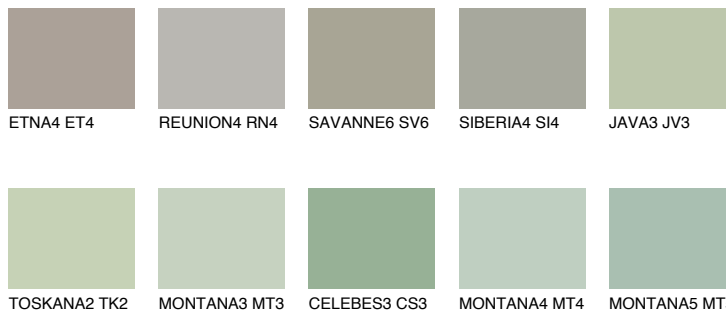

**TOSKANA6 TK6**☀️ 44% **TSR 38%****Doplnkové farby****ODTIENE CON****Odtiene Intense**

Viac informácií o omietkach a náteroch nájdete na
www.ceresit.sk