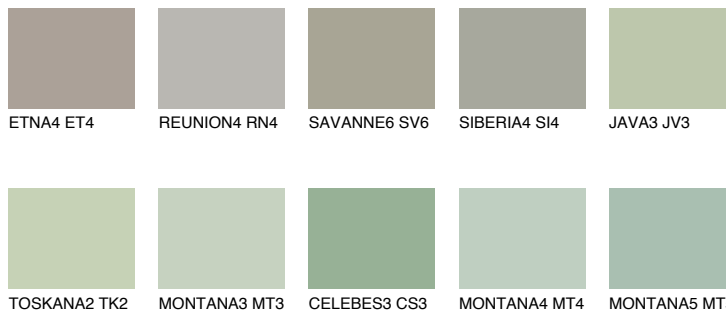

## TOSKANA6 TK6

44% **TSR** 38%

### Doplnkové farby

#### Odtiene Intense

Viac informácií o omietkach a náteroch nájdete na  
[www.ceresit.sk](http://www.ceresit.sk)

\*Prezentované farby sú súčasťou aktuálnej palety fasádnych omietok a náterov Ceresit. Berte prosím na vedomie, že sa farby v originálnej podobe môžu líšiť od farieb zobrazených na monitore. Elektronická a tlačaná podoba vzorkovníka nie je považovaná za plne spoľahlivú prezentáciu. Odporúčame preto vybrané farby porovnať so skutočnými vzorkovníkmi.