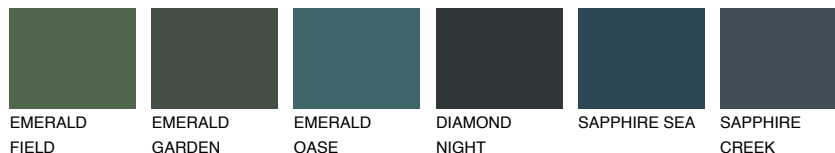

**TOSKANA6 TK6**☀️ 44% **TSR 38%****Doplnkové farby****ODTIENE CON****Odtiene Intense**

Viac informácií o omietkach a náteroch nájdete na
www.ceresit.sk