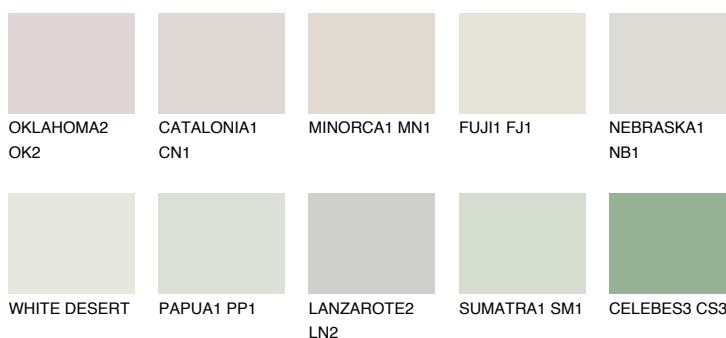

MONTANA1 MT1

74% **TSR** 71%

Doplnkové farby

ODTIENE CON

Odtiene Intense

Viac informácií o omietkach a náteroch nájdete na
www.ceresit.sk

*Prezentované farby sú súčasťou aktuálnej palety fasádnych omietok a náterov Ceresit. Berte prosím na vedomie, že sa farby v originálnej podobe môžu líšiť od farieb zobrazených na monitore. Elektronická a tlačaná podoba vzorkovníka nie je považovaná za plne spoľahlivú prezentáciu. Odporúčame preto vybrané farby porovnať so skutočnými vzorkovníkmi.