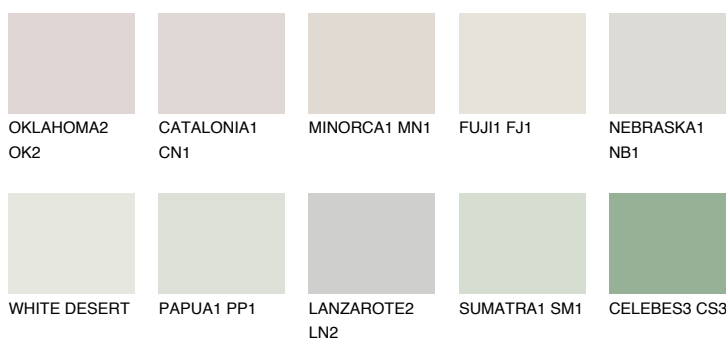

Doplnkové farby

ODTIENE CON