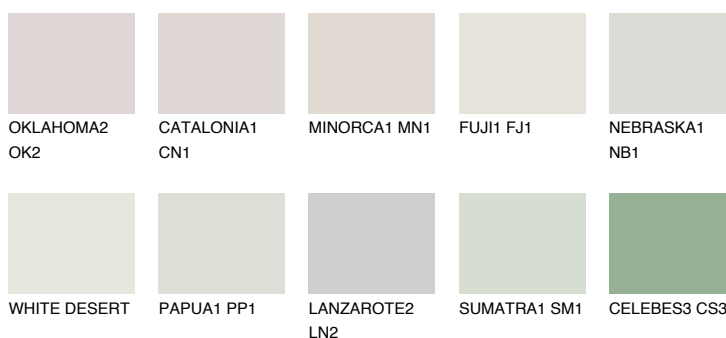

MONTANA1 MT174% **TSR** 71%**Doplnkové farby****ODTIENE CON****Odtiene Intense**

Viac informácií o omietkach a náteroch nájdete na
www.ceresit.sk

*Prezentované farby sú súčasťou aktuálnej palety fasádnych omietok a náterov Ceresit. Berte prosím na vedomie, že sa farby v originálnej podobe môžu líšiť od farieb zobrazených na monitore. Elektronická a tlačaná podoba vzorkovníka nie je považovaná za plne spoľahlivú prezentáciu. Odporúčame preto vybrané farby porovnať so skutočnými vzorkovníkmi.