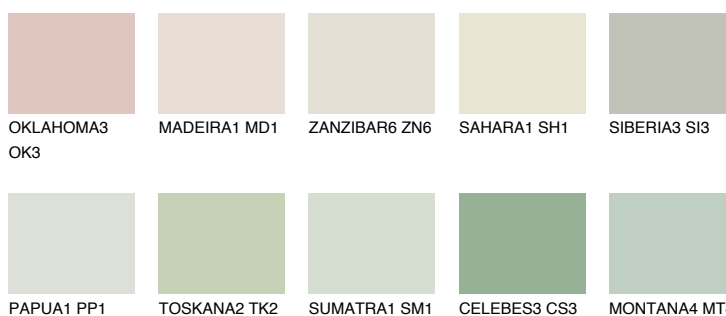

MONTANA2 MT2

72% **TSR** 70%

Doplnkové farby

ODTIENE CON

Odtiene Intense

Viac informácií o omietkach a náteroch nájdete na
www.ceresit.sk

*Prezentované farby sú súčasťou aktuálnej palety fasádnych omietok a náterov Ceresit. Berte prosím na vedomie, že sa farby v originálnej podobe môžu líšiť od farieb zobrazených na monitore. Elektronická a tlačaná podoba vzorkovníka nie je považovaná za plne spoľahlivú prezentáciu. Odporúčame preto vybrané farby porovnať so skutočnými vzorkovníkmi.