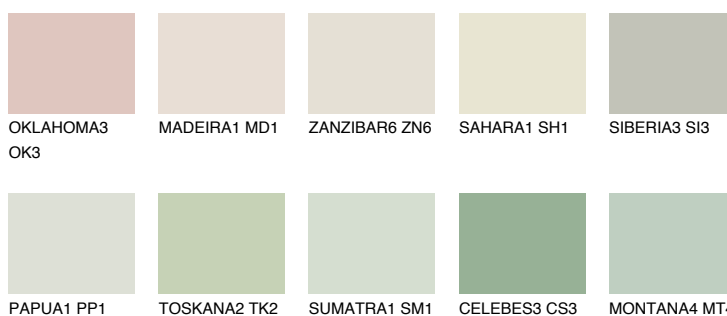

MONTANA2 MT272% **TSR** 70%**Doplnkové farby****ODTIENE CON****Odtiene Intense**

Viac informácií o omietkach a náteroch nájdete na
www.ceresit.sk

*Prezentované farby sú súčasťou aktuálnej palety fasádnych omietok a náterov Ceresit. Berte prosím na vedomie, že sa farby v originálnej podobe môžu líšiť od farieb zobrazených na monitore. Elektronická a tlačaná podoba vzorkovníka nie je považovaná za plne spoľahlivú prezentáciu. Odporúčame preto vybrané farby porovnať so skutočnými vzorkovníkmi.