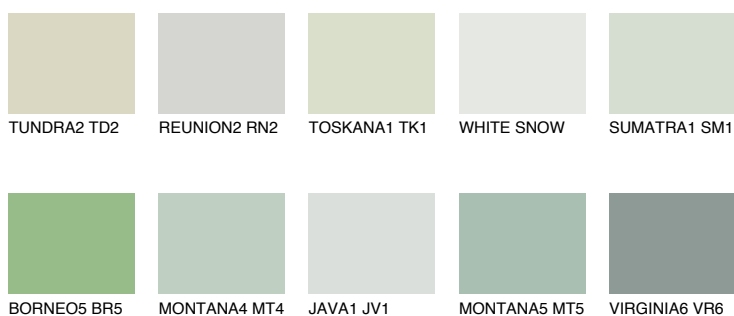


**MONTANA3 MT3**62% **TSR** 63%**Doplnkové farby****ODTIENE CON****Odtiene Intense**

Viac informácií o omietkach a náteroch nájdete na  
[www.ceresit.sk](http://www.ceresit.sk)

\*Prezentované farby sú súčasťou aktuálnej palety fasádnych omietok a náterov Ceresit. Berte prosím na vedomie, že sa farby v originálnej podobe môžu líšiť od farieb zobrazených na monitore. Elektronická a tlačaná podoba vzorkovníka nie je považovaná za plne spoľahlivú prezentáciu. Odporúčame preto vybrané farby porovnať so skutočnými vzorkovníkmi.