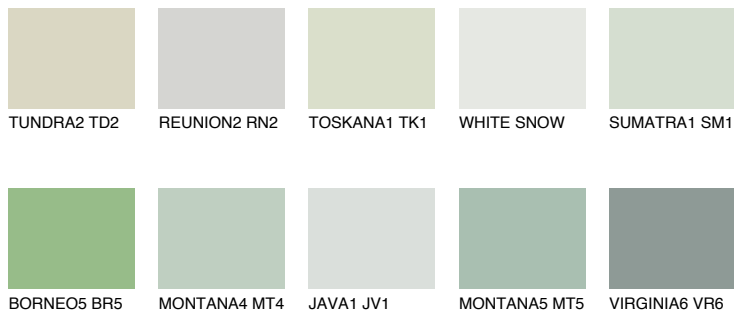


**MONTANA3 MT3**62% **TSR** 63%**Doplnkové farby****ODTIENE CON****Odtiene Intense**

Viac informácií o omietkach a náteroch nájdete na
www.ceresit.sk

*Prezentované farby sú súčasťou aktuálnej palety fasádnych omietok a náterov Ceresit. Berte prosím na vedomie, že sa farby v originálnej podobe môžu líšiť od farieb zobrazených na monitore. Elektronická a tlačaná podoba vzorkovníka nie je považovaná za plne spoľahlivú prezentáciu. Odporúčame preto vybrané farby porovnať so skutočnými vzorkovníkmi.