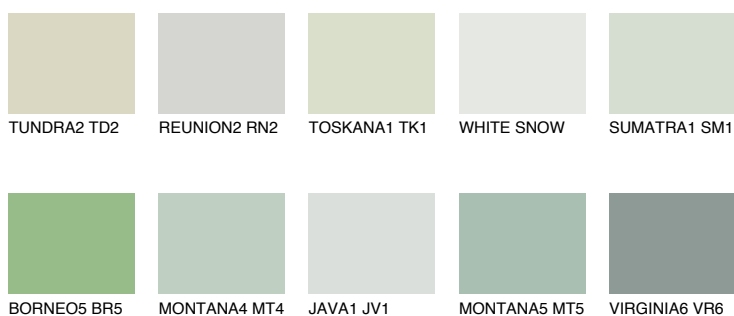


**MONTANA3 MT3**62% **TSR** 63%**Doplnkové farby****ODTIENE CON****Odtiene Intense**

Viac informácií o omietkach a náteroch nájdete na
www.ceresit.sk

*Prezentované farby sú súčasťou aktuálnej palety fasádnych omietok a náterov Ceresit. Berte prosím na vedomie, že sa farby v originálnej podobe môžu líšiť od farieb zobrazených na monitore. Elektronická a tlačaná podoba vzorkovníka nie je považovaná za plne spoľahlivú prezentáciu. Odporúčame preto vybrané farby porovnať so skutočnými vzorkovníkmi.