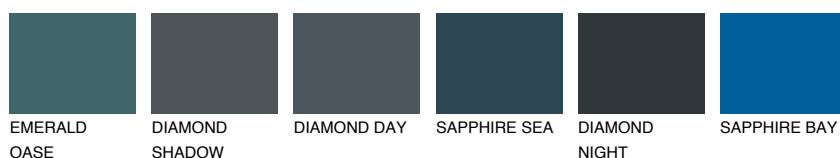

**MONTANA4 MT4**59% **TSR** 64%**Doplnkové farby****ODTIENE CON****Odtiene Intense**

Viac informácií o omietkach a náteroch nájdete na
www.ceresit.sk

*Prezentované farby sú súčasťou aktuálnej palety fasádnych omietok a náterov Ceresit. Berte prosím na vedomie, že sa farby v originálnej podobe môžu líšiť od farieb zobrazených na monitore. Elektronická a tlačaná podoba vzorkovníka nie je považovaná za plne spoľahlivú prezentáciu. Odporúčame preto vybrané farby porovnať so skutočnými vzorkovníkmi.