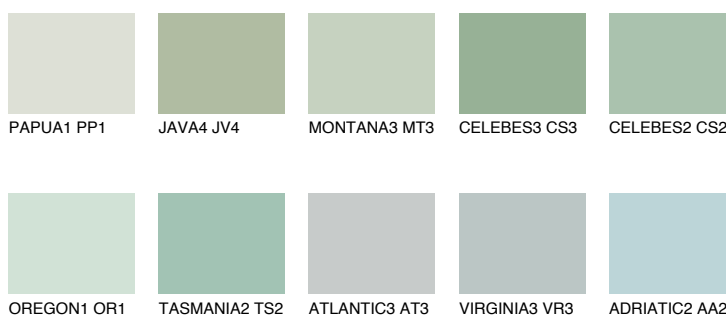

**MONTANA4 MT4**59% **TSR** 64%**Doplnkové farby****ODTIENE CON****Odtiene Intense**

Viac informácií o omietkach a náteroch nájdete na
www.ceresit.sk

*Prezentované farby sú súčasťou aktuálnej palety fasádnych omietok a náterov Ceresit. Berte prosím na vedomie, že sa farby v originálnej podobe môžu líšiť od farieb zobrazených na monitore. Elektronická a tlačaná podoba vzorkovníka nie je považovaná za plne spoľahlivú prezentáciu. Odporúčame preto vybrané farby porovnať so skutočnými vzorkovníkmi.