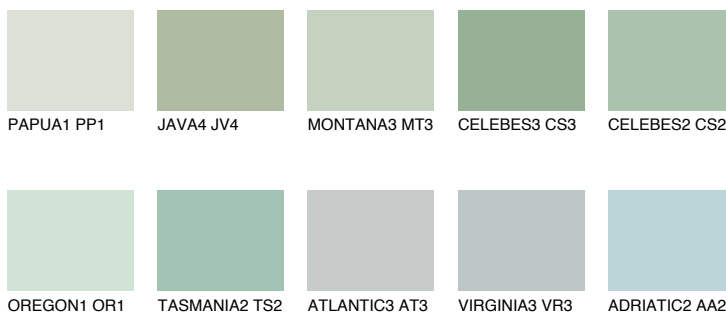

**MONTANA4 MT4**59% **TSR** 64%**Doplnkové farby****ODTIENE CON****Odtiene Intense**

Viac informácií o omietkach a náteroch nájdete na  
[www.ceresit.sk](http://www.ceresit.sk)

\*Prezentované farby sú súčasťou aktuálnej palety fasádnych omietok a náterov Ceresit. Berte prosím na vedomie, že sa farby v originálnej podobe môžu líšiť od farieb zobrazených na monitore. Elektronická a tlačaná podoba vzorkovníka nie je považovaná za plne spoľahlivú prezentáciu. Odporúčame preto vybrané farby porovnať so skutočnými vzorkovníkmi.