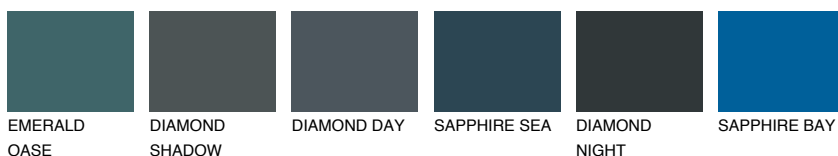

**MONTANA4 MT4**59% **TSR** 64%**Doplnkové farby****ODTIENE CON****Odtiene Intense**

Viac informácií o omietkach a náteroch nájdete na  
[www.ceresit.sk](http://www.ceresit.sk)

\*Prezentované farby sú súčasťou aktuálnej palety fasádnych omietok a náterov Ceresit. Berte prosím na vedomie, že sa farby v originálnej podobe môžu líšiť od farieb zobrazených na monitore. Elektronická a tlačaná podoba vzorkovníka nie je považovaná za plne spoľahlivú prezentáciu. Odporúčame preto vybrané farby porovnať so skutočnými vzorkovníkmi.