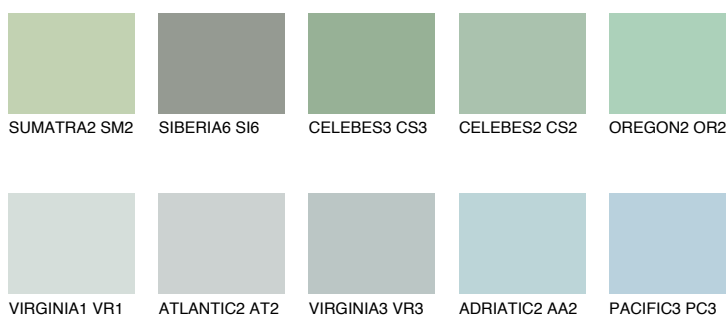

**MONTANA5 MT5**☀️ 49% **TSR** 54%**Doplnkové farby****ODTIENE CON****Odtiene Intense**

Viac informácií o omietkach a náteroch nájdete na
www.ceresit.sk

*Prezentované farby sú súčasťou aktuálnej palety fasádnych omietok a náterov Ceresit. Berte prosím na vedomie, že sa farby v originálnej podobe môžu líšiť od farieb zobrazených na monitore. Elektronická a tlačaná podoba vzorkovníka nie je považovaná za plne spoľahlivú prezentáciu. Odporúčame preto vybrané farby porovnať so skutočnými vzorkovníkmi.