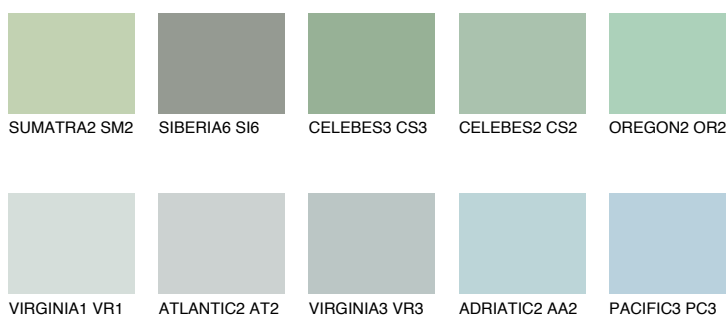

MONTANA5 MT5

49% **TSR** 54%

Doplnkové farby

ODTIENE CON

Odtiene Intense

Viac informácií o omietkach a náteroch nájdete na
www.ceresit.sk

*Prezentované farby sú súčasťou aktuálnej palety fasádnych omietok a náterov Ceresit. Berte prosím na vedomie, že sa farby v originálnej podobe môžu líšiť od farieb zobrazených na monitore. Elektronická a tlačaná podoba vzorkovníka nie je považovaná za plne spoľahlivú prezentáciu. Odporúčame preto vybrané farby porovnať so skutočnými vzorkovníkmi.