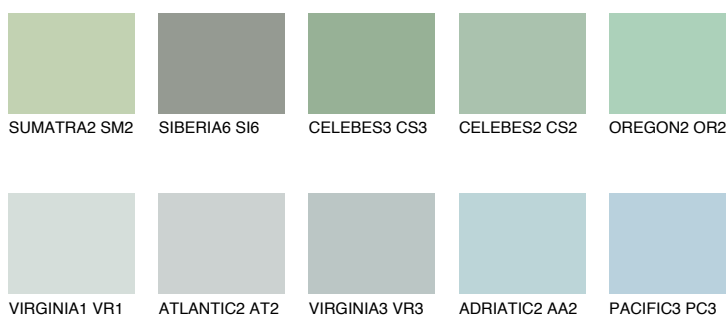

### Doplnkové farby

#### Odtiene Intense

Viac informácií o omietkach a náteroch nájdete na  
[www.ceresit.sk](http://www.ceresit.sk)

\*Prezentované farby sú súčasťou aktuálnej palety fasádnych omietok a náterov Ceresit. Berte prosím na vedomie, že sa farby v originálnej podobe môžu líšiť od farieb zobrazených na monitore. Elektronická a tlačaná podoba vzorkovníka nie je považovaná za plne spoľahlivú prezentáciu. Odporúčame preto vybrané farby porovnať so skutočnými vzorkovníkmi.