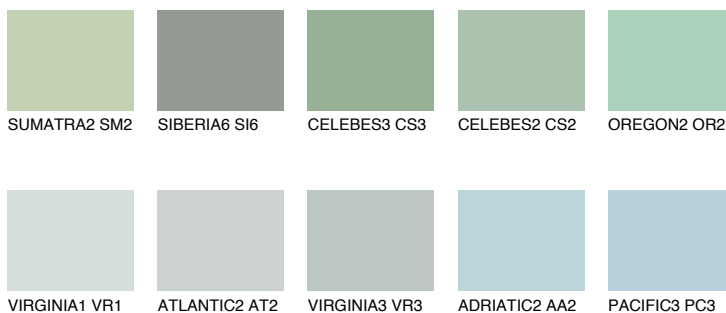

MONTANA5 MT5

49% **TSR** 54%

Doplnkové farby

ODTIENE CON

Odtiene Intense

Viac informácií o omietkach a náteroch nájdete na
www.ceresit.sk

*Prezentované farby sú súčasťou aktuálnej palety fasádnych omietok a náterov Ceresit. Berte prosím na vedomie, že sa farby v originálnej podobe môžu líšiť od farieb zobrazených na monitore. Elektronická a tlačaná podoba vzorkovníka nie je považovaná za plne spoľahlivú prezentáciu. Odporúčame preto vybrané farby porovnať so skutočnými vzorkovníkmi.