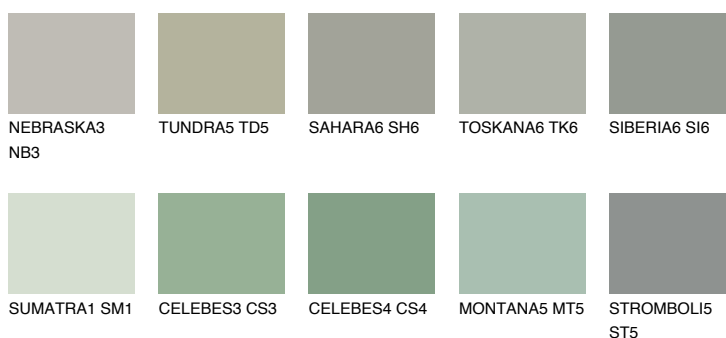

**MONTANA6 MT6**☀ 38% **TSR 40%****Doplnkové farby****ODTIENE CON****Odtiene Intense**

Viac informácií o omietkach a náteroch nájdete na
www.ceresit.sk

*Prezentované farby sú súčasťou aktuálnej palety fasádnych omietok a náterov Ceresit. Berte prosím na vedomie, že sa farby v originálnej podobe môžu líšiť od farieb zobrazených na monitore. Elektronická a tlačaná podoba vzorkovníka nie je považovaná za plne spoľahlivú prezentáciu. Odporúčame preto vybrané farby porovnať so skutočnými vzorkovníkmi.