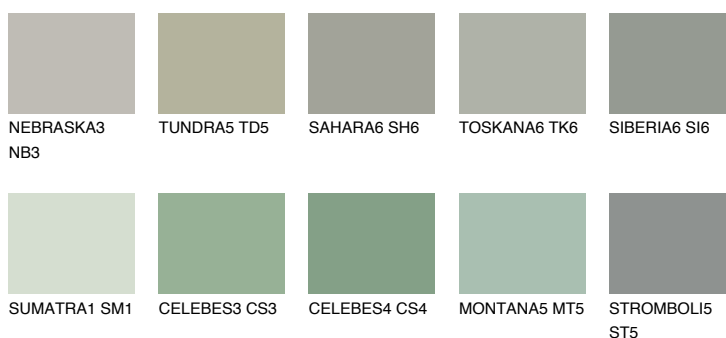

**MONTANA6 MT6**☀ 38% **TSR 40%****Doplnkové farby****ODTIENE CON****Odtiene Intense**

Viac informácií o omietkach a náteroch nájdete na  
[www.ceresit.sk](http://www.ceresit.sk)

\*Prezentované farby sú súčasťou aktuálnej palety fasádnych omietok a náterov Ceresit. Berte prosím na vedomie, že sa farby v originálnej podobe môžu líšiť od farieb zobrazených na monitore. Elektronická a tlačaná podoba vzorkovníka nie je považovaná za plne spoľahlivú prezentáciu. Odporúčame preto vybrané farby porovnať so skutočnými vzorkovníkmi.