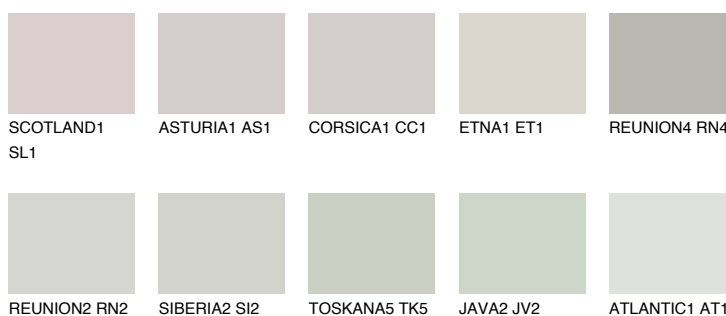


**SIBERIA1 SI1**68% **TSR** 65%**Doplnkové farby****ODTIENE CON****Odtiene Intense**

Viac informácií o omietkach a náteroch nájdete na
www.ceresit.sk

*Prezentované farby sú súčasťou aktuálnej palety fasádnych omietok a náterov Ceresit. Berte prosím na vedomie, že sa farby v originálnej podobe môžu líšiť od farieb zobrazených na monitore. Elektronická a tlačaná podoba vzorkovníka nie je považovaná za plne spoľahlivú prezentáciu. Odporúčame preto vybrané farby porovnať so skutočnými vzorkovníkmi.