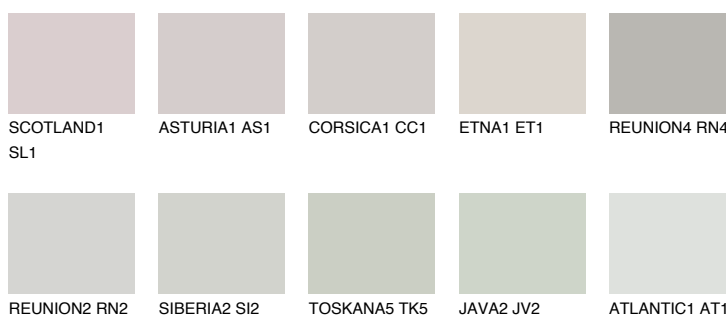


**SIBERIA1 SI1**68% **TSR** 65%**Doplnkové farby****ODTIENE CON****Odtiene Intense**

Viac informácií o omietkach a náteroch nájdete na  
[www.ceresit.sk](http://www.ceresit.sk)

\*Prezentované farby sú súčasťou aktuálnej palety fasádnych omietok a náterov Ceresit. Berte prosím na vedomie, že sa farby v originálnej podobe môžu líšiť od farieb zobrazených na monitore. Elektronická a tlačaná podoba vzorkovníka nie je považovaná za plne spoľahlivú prezentáciu. Odporúčame preto vybrané farby porovnať so skutočnými vzorkovníkmi.