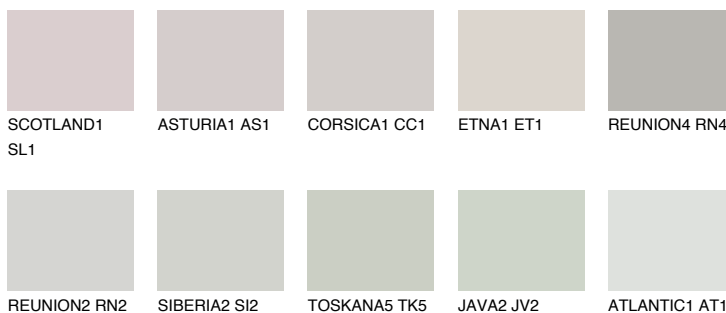


**SIBERIA1 SI1**68% **TSR** 65%**Doplnkové farby****ODTIENE CON****Odtiene Intense**

Viac informácií o omietkach a náteroch nájdete na  
[www.ceresit.sk](http://www.ceresit.sk)

\*Prezentované farby sú súčasťou aktuálnej palety fasádnych omietok a náterov Ceresit. Berte prosím na vedomie, že sa farby v originálnej podobe môžu líšiť od farieb zobrazených na monitore. Elektronická a tlačaná podoba vzorkovníka nie je považovaná za plne spoľahlivú prezentáciu. Odporúčame preto vybrané farby porovnať so skutočnými vzorkovníkmi.