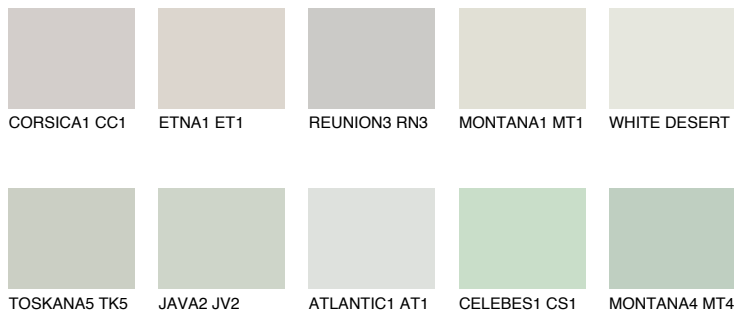

**SIBERIA2 SI2**65% **TSR** 59%**Doplnkové farby****ODTIENE CON****Odtiene Intense**

Viac informácií o omietkach a náteroch nájdete na  
[www.ceresit.sk](http://www.ceresit.sk)