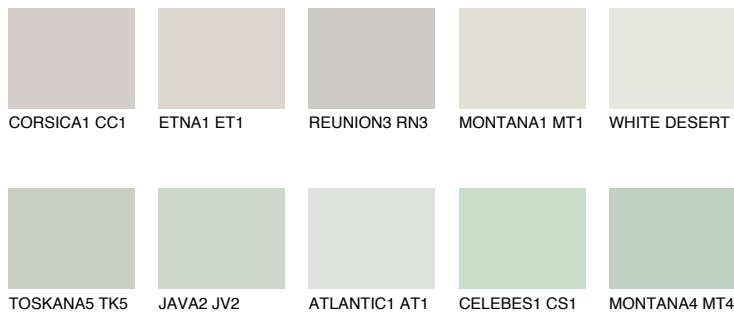

**SIBERIA2 SI2**65% **TSR** 59%**Doplnkové farby****ODTIENE CON****Odtiene Intense**

Viac informácií o omietkach a náteroch nájdete na  
[www.ceresit.sk](http://www.ceresit.sk)

\*Prezentované farby sú súčasťou aktuálnej palety fasádnych omietok a náterov Ceresit. Berte prosím na vedomie, že sa farby v originálnej podobe môžu líšiť od farieb zobrazených na monitore. Elektronická a tlačaná podoba vzorkovníka nie je považovaná za plne spoľahlivú prezentáciu. Odporúčame preto vybrané farby porovnať so skutočnými vzorkovníkmi.