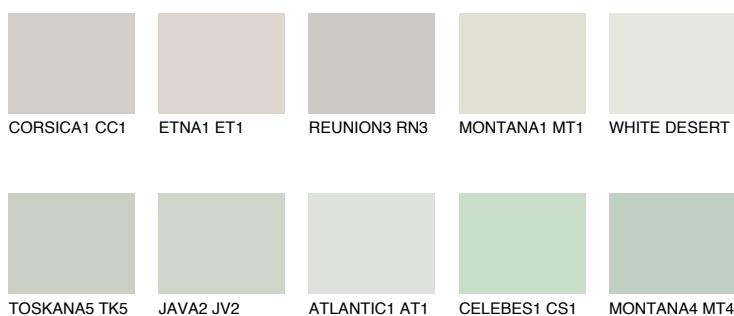

**SIBERIA2 SI2**65% **TSR** 59%**Doplnkové farby****ODTIENE CON****Odtiene Intense**

Viac informácií o omietkach a náteroch nájdete na  
[www.ceresit.sk](http://www.ceresit.sk)

\*Prezentované farby sú súčasťou aktuálnej palety fasádnych omietok a náterov Ceresit. Berte prosím na vedomie, že sa farby v originálnej podobe môžu líšiť od farieb zobrazených na monitore. Elektronická a tlačaná podoba vzorkovníka nie je považovaná za plne spoľahlivú prezentáciu. Odporúčame preto vybrané farby porovnať so skutočnými vzorkovníkmi.