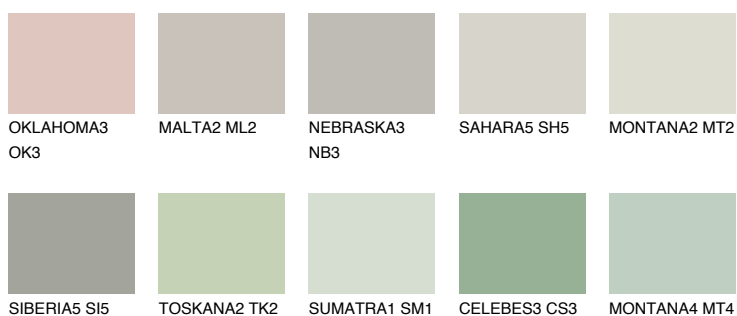

**SIBERIA3 SI3**54% **TSR** 49%**Doplnkové farby****ODTIENE CON****Odtiene Intense**

Viac informácií o omietkach a náteroch nájdete na
www.ceresit.sk

*Prezentované farby sú súčasťou aktuálnej palety fasádnych omietok a náterov Ceresit. Berte prosím na vedomie, že sa farby v originálnej podobe môžu líšiť od farieb zobrazených na monitore. Elektronická a tlačaná podoba vzorkovníka nie je považovaná za plne spoľahlivú prezentáciu. Odporúčame preto vybrané farby porovnať so skutočnými vzorkovníkmi.