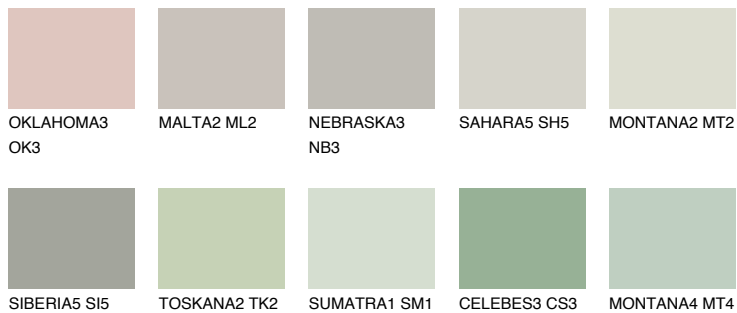

SIBERIA3 SI3☀ 54% **TSR** 49%**Doplnkové farby****ODTIENE CON****Odtiene Intense**

Viac informácií o omietkach a náteroch nájdete na
www.ceresit.sk

*Prezentované farby sú súčasťou aktuálnej palety fasádnych omietok a náterov Ceresit. Berte prosím na vedomie, že sa farby v originálnej podobe môžu líšiť od farieb zobrazených na monitore. Elektronická a tlačaná podoba vzorkovníka nie je považovaná za plne spoľahlivú prezentáciu. Odporúčame preto vybrané farby porovnať so skutočnými vzorkovníkmi.