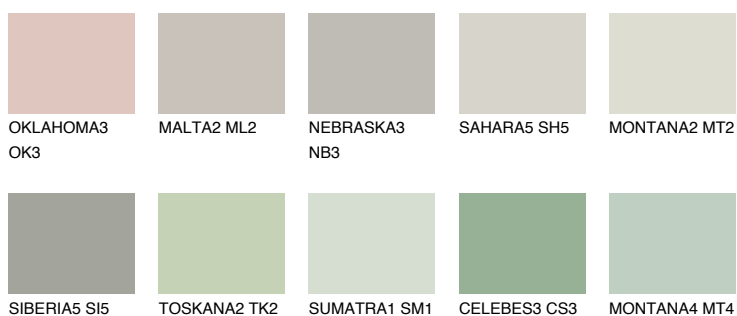

**SIBERIA3 SI3**☀ 54% **TSR** 49%**Doplnkové farby****ODTIENE CON****Odtiene Intense**

Viac informácií o omietkach a náteroch nájdete na  
[www.ceresit.sk](http://www.ceresit.sk)

\*Prezentované farby sú súčasťou aktuálnej palety fasádnych omietok a náterov Ceresit. Berte prosím na vedomie, že sa farby v originálnej podobe môžu líšiť od farieb zobrazených na monitore. Elektronická a tlačaná podoba vzorkovníka nie je považovaná za plne spoľahlivú prezentáciu. Odporúčame preto vybrané farby porovnať so skutočnými vzorkovníkmi.