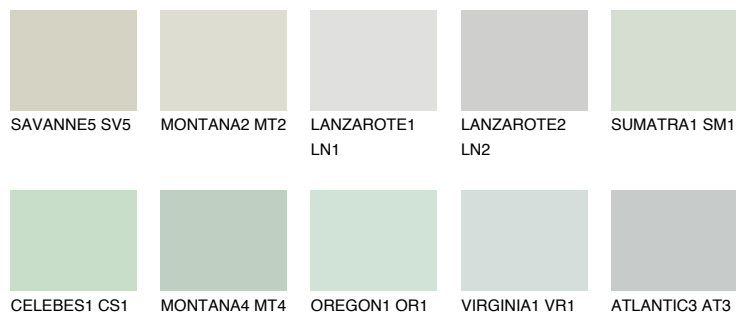

ATLANTIC1 AT175% **TSR** 71%**Doplnkové farby****ODTIENE CON****Odtiene Intense**

Viac informácií o omietkach a náteroch nájdete na
www.ceresit.sk

*Prezentované farby sú súčasťou aktuálnej palety fasádnych omietok a náterov Ceresit. Berte prosím na vedomie, že sa farby v originálnej podobe môžu líšiť od farieb zobrazených na monitore. Elektronická a tlačaná podoba vzorkovníka nie je považovaná za plne spoľahlivú prezentáciu. Odporúčame preto vybrané farby porovnať so skutočnými vzorkovníkmi.