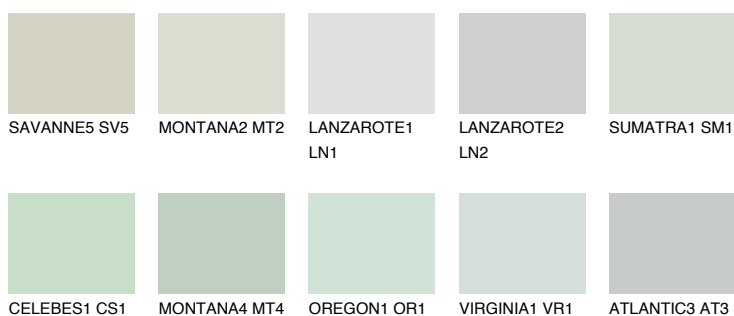

ATLANTIC1 AT1

75% **TSR** 71%

Doplnkové farby

ODTIENE CON

Odtiene Intense

Viac informácií o omietkach a náteroch nájdete na
www.ceresit.sk

*Prezentované farby sú súčasťou aktuálnej palety fasádnych omietok a náterov Ceresit. Berte prosím na vedomie, že sa farby v originálnej podobe môžu líšiť od farieb zobrazených na monitore. Elektronická a tlačaná podoba vzorkovníka nie je považovaná za plne spoľahlivú prezentáciu. Odporúčame preto vybrané farby porovnať so skutočnými vzorkovníkmi.