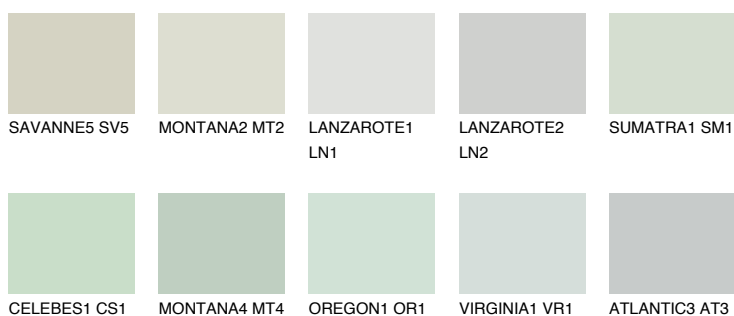

ATLANTIC1 AT175% **TSR** 71%**Doplnkové farby****ODTIENE CON****Odtiene Intense**

Viac informácií o omietkach a náteroch nájdete na
www.ceresit.sk

*Prezentované farby sú súčasťou aktuálnej palety fasádnych omietok a náterov Ceresit. Berte prosím na vedomie, že sa farby v originálnej podobe môžu líšiť od farieb zobrazených na monitore. Elektronická a tlačaná podoba vzorkovníka nie je považovaná za plne spoľahlivú prezentáciu. Odporúčame preto vybrané farby porovnať so skutočnými vzorkovníkmi.