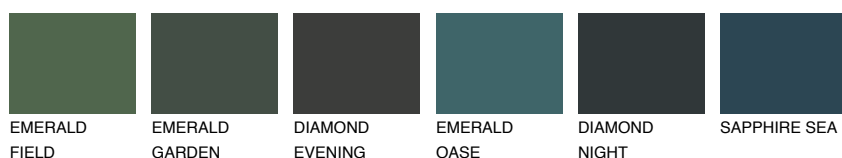

**SIBERIA4 SI4**☀ 39%   **TSR 34%****Doplnkové farby****ODTIENE CON****Odtiene Intense**

Viac informácií o omietkach a náteroch nájdete na  
[www.ceresit.sk](http://www.ceresit.sk)

\*Prezentované farby sú súčasťou aktuálnej palety fasádnych omietok a náterov Ceresit. Berte prosím na vedomie, že sa farby v originálnej podobe môžu líšiť od farieb zobrazených na monitore. Elektronická a tlačaná podoba vzorkovníka nie je považovaná za plne spoľahlivú prezentáciu. Odporúčame preto vybrané farby porovnať so skutočnými vzorkovníkmi.