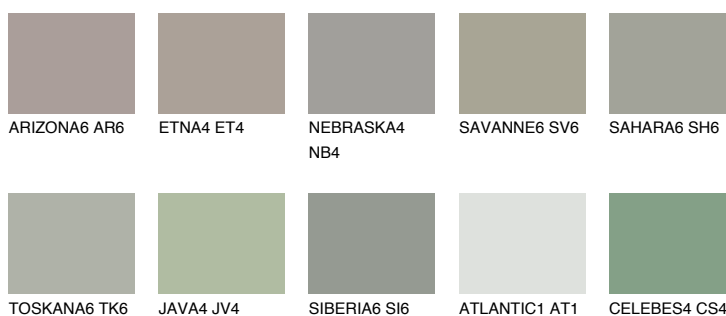

**SIBERIA4 SI4**☀ 39%   **TSR 34%****Doplnkové farby****ODTIENE CON****Odtiene Intense**

Viac informácií o omietkach a náteroch nájdete na  
[www.ceresit.sk](http://www.ceresit.sk)

\*Prezentované farby sú súčasťou aktuálnej palety fasádnych omietok a náterov Ceresit. Berte prosím na vedomie, že sa farby v originálnej podobe môžu líšiť od farieb zobrazených na monitore. Elektronická a tlačaná podoba vzorkovníka nie je považovaná za plne spoľahlivú prezentáciu. Odporúčame preto vybrané farby porovnať so skutočnými vzorkovníkmi.