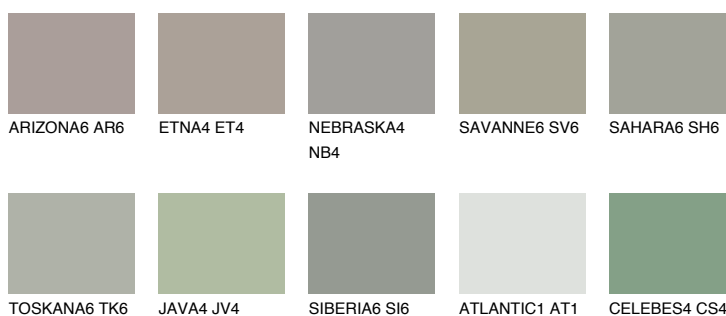

**SIBERIA4 SI4**☀ 39% **TSR 34%****Doplnkové farby****ODTIENE CON****Odtiene Intense**

Viac informácií o omietkach a náteroch nájdete na
www.ceresit.sk

*Prezentované farby sú súčasťou aktuálnej palety fasádnych omietok a náterov Ceresit. Berte prosím na vedomie, že sa farby v originálnej podobe môžu líšiť od farieb zobrazených na monitore. Elektronická a tlačaná podoba vzorkovníka nie je považovaná za plne spoľahlivú prezentáciu. Odporúčame preto vybrané farby porovnať so skutočnými vzorkovníkmi.