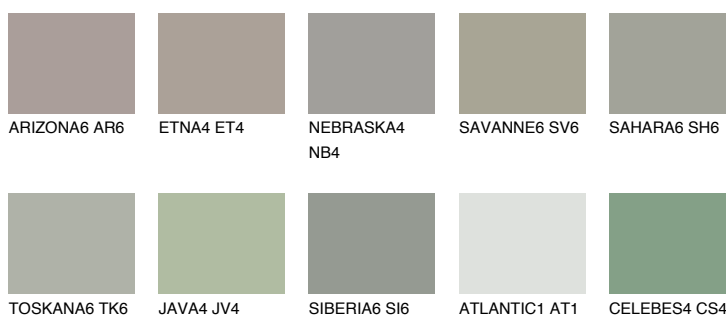

**SIBERIA4 SI4**☀ 39% **TSR** 34%**Doplnkové farby****ODTIENE CON****Odtiene Intense**

Viac informácií o omietkach a náteroch nájdete na  
[www.ceresit.sk](http://www.ceresit.sk)

\*Prezentované farby sú súčasťou aktuálnej palety fasádnych omietok a náterov Ceresit. Berte prosím na vedomie, že sa farby v originálnej podobe môžu líšiť od farieb zobrazených na monitore. Elektronická a tlačaná podoba vzorkovníka nie je považovaná za plne spoľahlivú prezentáciu. Odporúčame preto vybrané farby porovnať so skutočnými vzorkovníkmi.