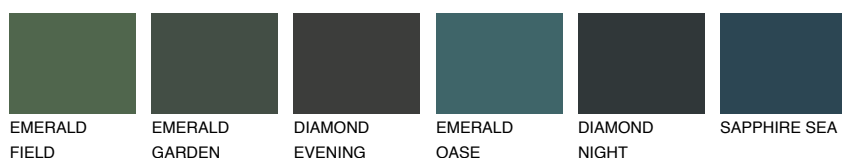

SIBERIA4 SI4☀ 39% **TSR** 34%**Doplnkové farby****ODTIENE CON****Odtiene Intense**

Viac informácií o omietkach a náteroch nájdete na
www.ceresit.sk

*Prezentované farby sú súčasťou aktuálnej palety fasádnych omietok a náterov Ceresit. Berte prosím na vedomie, že sa farby v originálnej podobe môžu líšiť od farieb zobrazených na monitore. Elektronická a tlačaná podoba vzorkovníka nie je považovaná za plne spoľahlivú prezentáciu. Odporúčame preto vybrané farby porovnať so skutočnými vzorkovníkmi.