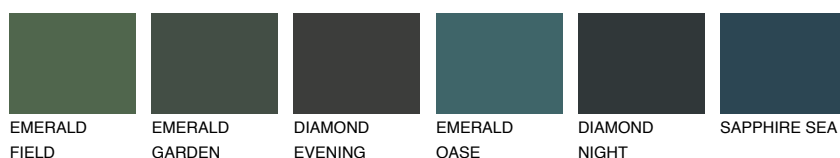

**SIBERIA4 SI4**☀ 39% **TSR** 34%**Doplnkové farby****ODTIENE CON****Odtiene Intense**

Viac informácií o omietkach a náteroch nájdete na  
[www.ceresit.sk](http://www.ceresit.sk)

\*Prezentované farby sú súčasťou aktuálnej palety fasádnych omietok a náterov Ceresit. Berte prosím na vedomie, že sa farby v originálnej podobe môžu líšiť od farieb zobrazených na monitore. Elektronická a tlačaná podoba vzorkovníka nie je považovaná za plne spoľahlivú prezentáciu. Odporúčame preto vybrané farby porovnať so skutočnými vzorkovníkmi.