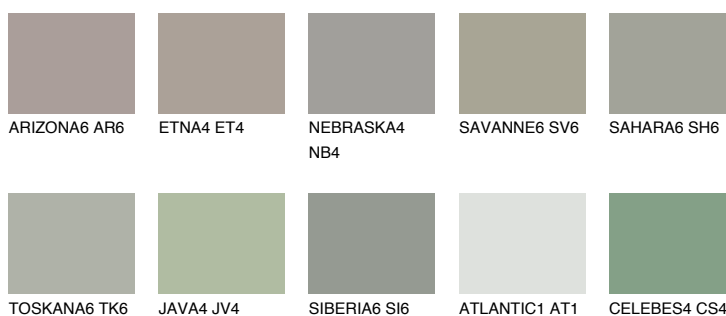

SIBERIA4 SI4☀ 39% **TSR** 34%**Doplnkové farby****ODTIENE CON****Odtiene Intense**

Viac informácií o omietkach a náteroch nájdete na
www.ceresit.sk

*Prezentované farby sú súčasťou aktuálnej palety fasádnych omietok a náterov Ceresit. Berte prosím na vedomie, že sa farby v originálnej podobe môžu líšiť od farieb zobrazených na monitore. Elektronická a tlačaná podoba vzorkovníka nie je považovaná za plne spoľahlivú prezentáciu. Odporúčame preto vybrané farby porovnať so skutočnými vzorkovníkmi.