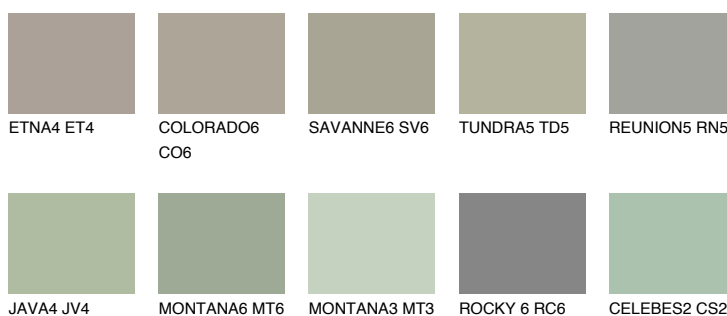

**SIBERIA5 SI5**☀ 37% **TSR 32%****Doplnkové farby****ODTIENE CON****Odtiene Intense**

Viac informácií o omietkach a náteroch nájdete na
www.ceresit.sk

*Prezentované farby sú súčasťou aktuálnej palety fasádnych omietok a náterov Ceresit. Berte prosím na vedomie, že sa farby v originálnej podobe môžu líšiť od farieb zobrazených na monitore. Elektronická a tlačaná podoba vzorkovníka nie je považovaná za plne spoľahlivú prezentáciu. Odporúčame preto vybrané farby porovnať so skutočnými vzorkovníkmi.