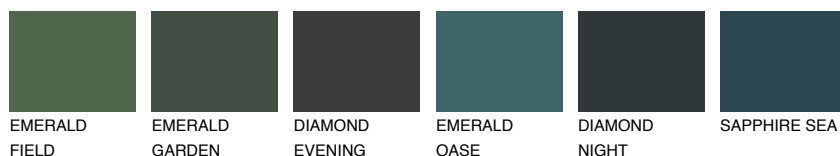

SIBERIA5 SI5☀ 37% **TSR 32%****Doplnkové farby****ODTIENE CON****Odtiene Intense**

Viac informácií o omietkach a náteroch nájdete na
www.ceresit.sk

*Prezentované farby sú súčasťou aktuálnej palety fasádnych omietok a náterov Ceresit. Berte prosím na vedomie, že sa farby v originálnej podobe môžu líšiť od farieb zobrazených na monitore. Elektronická a tlačaná podoba vzorkovníka nie je považovaná za plne spoľahlivú prezentáciu. Odporúčame preto vybrané farby porovnať so skutočnými vzorkovníkmi.