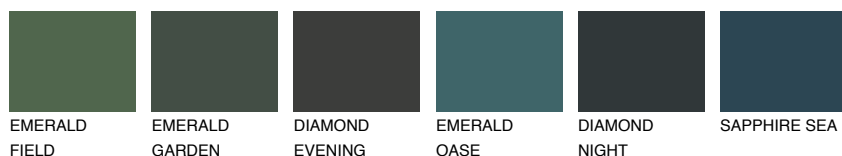

SIBERIA5 SI5☀ 37% **TSR 32%****Doplnkové farby****ODTIENE CON****Odtiene Intense**

Viac informácií o omietkach a náteroch nájdete na
www.ceresit.sk

*Prezentované farby sú súčasťou aktuálnej palety fasádnych omietok a náterov Ceresit. Berte prosím na vedomie, že sa farby v originálnej podobe môžu líšiť od farieb zobrazených na monitore. Elektronická a tlačaná podoba vzorkovníka nie je považovaná za plne spoľahlivú prezentáciu. Odporúčame preto vybrané farby porovnať so skutočnými vzorkovníkmi.