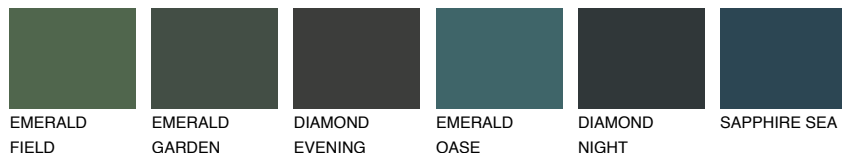

SIBERIA5 SI5☀ 37% **TSR 32%****Doplnkové farby****ODTIENE CON****Odtiene Intense**

Viac informácií o omietkach a náteroch nájdete na
www.ceresit.sk

*Prezentované farby sú súčasťou aktuálnej palety fasádnych omietok a náterov Ceresit. Berte prosím na vedomie, že sa farby v originálnej podobe môžu líšiť od farieb zobrazených na monitore. Elektronická a tlačaná podoba vzorkovníka nie je považovaná za plne spoľahlivú prezentáciu. Odporúčame preto vybrané farby porovnať so skutočnými vzorkovníkmi.