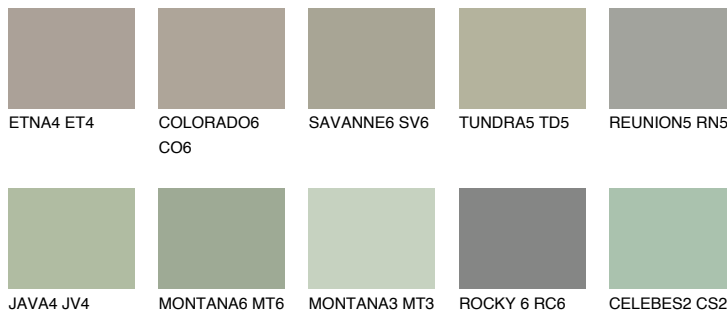

SIBERIA5 SI5☀ 37% **TSR 32%****Doplnkové farby****ODTIENE CON****Odtiene Intense**

Viac informácií o omietkach a náteroch nájdete na
www.ceresit.sk

*Prezentované farby sú súčasťou aktuálnej palety fasádnych omietok a náterov Ceresit. Berte prosím na vedomie, že sa farby v originálnej podobe môžu líšiť od farieb zobrazených na monitore. Elektronická a tlačaná podoba vzorkovníka nie je považovaná za plne spoľahlivú prezentáciu. Odporúčame preto vybrané farby porovnať so skutočnými vzorkovníkmi.