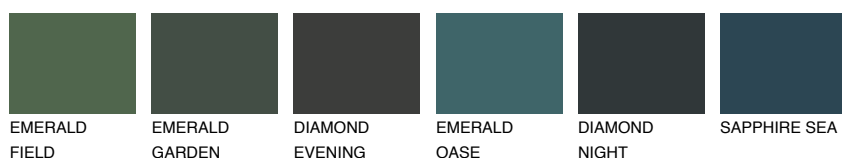

SIBERIA6 SI6☀ 31% **TSR 40%****Doplnkové farby****ODTIENE CON****Odtiene Intense**

Viac informácií o omietkach a náteroch nájdete na
www.ceresit.sk

*Prezentované farby sú súčasťou aktuálnej palety fasádnych omietok a náterov Ceresit. Berte prosím na vedomie, že sa farby v originálnej podobe môžu líšiť od farieb zobrazených na monitore. Elektronická a tlačaná podoba vzorkovníka nie je považovaná za plne spoľahlivú prezentáciu. Odporúčame preto vybrané farby porovnať so skutočnými vzorkovníkmi.