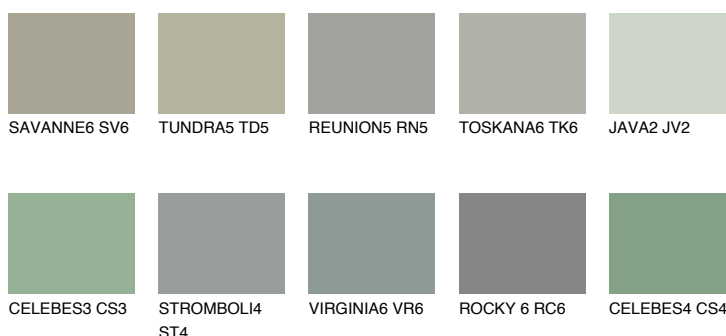

SIBERIA6 SI6

☀ 31% **TSR 40%**

Doplnkové farby

ODTIENE CON

Odtiene Intense

Viac informácií o omietkach a náteroch nájdete na
www.ceresit.sk

*Prezentované farby sú súčasťou aktuálnej palety fasádnych omietok a náterov Ceresit. Berte prosím na vedomie, že sa farby v originálnej podobe môžu líšiť od farieb zobrazených na monitore. Elektronická a tlačaná podoba vzorkovníka nie je považovaná za plne spoľahlivú prezentáciu. Odporúčame preto vybrané farby porovnať so skutočnými vzorkovníkmi.