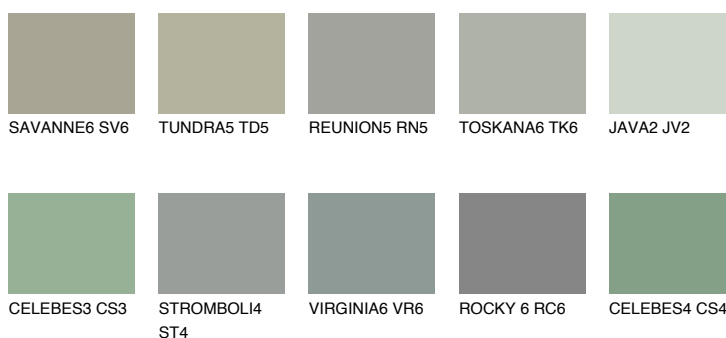

SIBERIA6 SI6☀ 31% **TSR 40%****Doplnkové farby****ODTIENE CON****Odtiene Intense**

Viac informácií o omietkach a náteroch nájdete na
www.ceresit.sk

*Prezentované farby sú súčasťou aktuálnej palety fasádnych omietok a náterov Ceresit. Berte prosím na vedomie, že sa farby v originálnej podobe môžu líšiť od farieb zobrazených na monitore. Elektronická a tlačaná podoba vzorkovníka nie je považovaná za plne spoľahlivú prezentáciu. Odporúčame preto vybrané farby porovnať so skutočnými vzorkovníkmi.