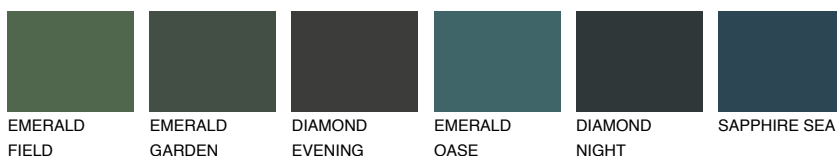

## SIBERIA6 SI6

☀ 31%    **TSR 40%**

### Doplnkové farby

#### Odtiene Intense

Viac informácií o omietkach a náteroch nájdete na  
[www.ceresit.sk](http://www.ceresit.sk)

\*Prezentované farby sú súčasťou aktuálnej palety fasádnych omietok a náterov Ceresit. Berte prosím na vedomie, že sa farby v originálnej podobe môžu líšiť od farieb zobrazených na monitore. Elektronická a tlačaná podoba vzorkovníka nie je považovaná za plne spoľahlivú prezentáciu. Odporúčame preto vybrané farby porovnať so skutočnými vzorkovníkmi.