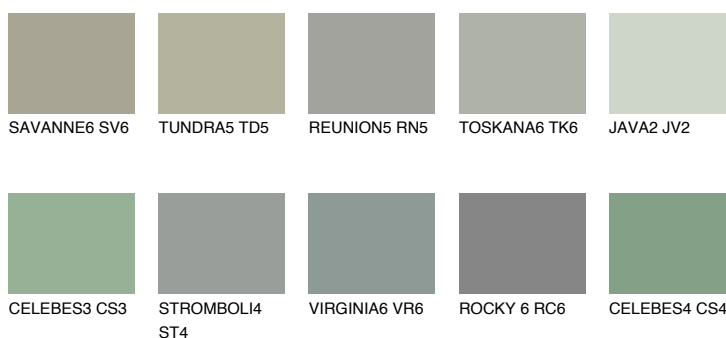

## SIBERIA6 SI6

☀ 31%    **TSR 40%**

### Doplnkové farby

#### Odtiene Intense

Viac informácií o omietkach a náteroch nájdete na  
[www.ceresit.sk](http://www.ceresit.sk)

\*Prezentované farby sú súčasťou aktuálnej palety fasádnych omietok a náterov Ceresit. Berte prosím na vedomie, že sa farby v originálnej podobe môžu líšiť od farieb zobrazených na monitore. Elektronická a tlačaná podoba vzorkovníka nie je považovaná za plne spoľahlivú prezentáciu. Odporúčame preto vybrané farby porovnať so skutočnými vzorkovníkmi.