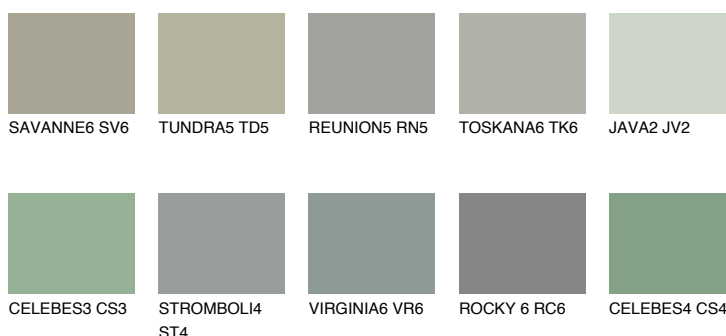

SIBERIA6 SI6

☀️ 31% **TSR 40%**

Doplnkové farby

ODTIENE CON

Odtiene Intense

Viac informácií o omietkach a náteroch nájdete na
www.ceresit.sk

*Prezentované farby sú súčasťou aktuálnej palety fasádnych omietok a náterov Ceresit. Berte prosím na vedomie, že sa farby v originálnej podobe môžu líšiť od farieb zobrazených na monitore. Elektronická a tlačaná podoba vzorkovníka nie je považovaná za plne spoľahlivú prezentáciu. Odporúčame preto vybrané farby porovnať so skutočnými vzorkovníkmi.