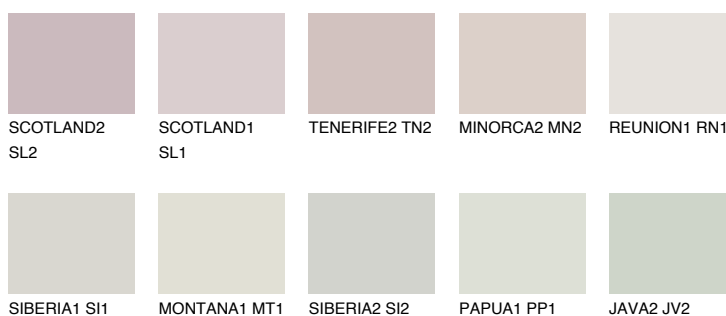

ETNA1 ET1

68% **TSR** 61%

Doplnkové farby

ODTIENE CON

Odtiene Intense

Viac informácií o omietkach a náteroch nájdete na
www.ceresit.sk

*Prezentované farby sú súčasťou aktuálnej palety fasádnych omietok a náterov Ceresit. Berte prosím na vedomie, že sa farby v originálnej podobe môžu líšiť od farieb zobrazených na monitore. Elektronická a tlačaná podoba vzorkovníka nie je považovaná za plne spoľahlivú prezentáciu. Odporúčame preto vybrané farby porovnať so skutočnými vzorkovníkmi.