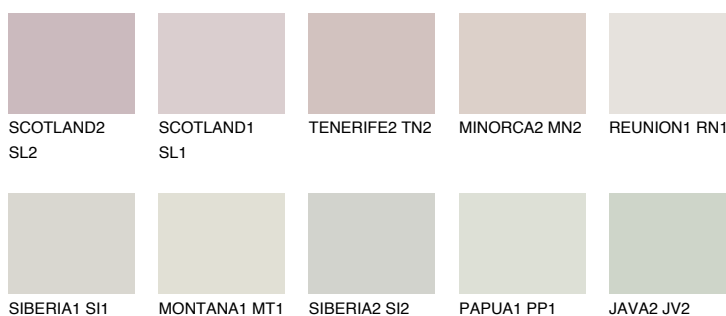

**ETNA1 ET1**

68% **TSR** 61%

## Doplnkové farby

### Odtiene Intense

Viac informácií o omietkach a náteroch nájdete na  
[www.ceresit.sk](http://www.ceresit.sk)

\*Prezentované farby sú súčasťou aktuálnej palety fasádnych omietok a náterov Ceresit. Berte prosím na vedomie, že sa farby v originálnej podobe môžu líšiť od farieb zobrazených na monitore. Elektronická a tlačaná podoba vzorkovníka nie je považovaná za plne spoľahlivú prezentáciu. Odporúčame preto vybrané farby porovnať so skutočnými vzorkovníkmi.