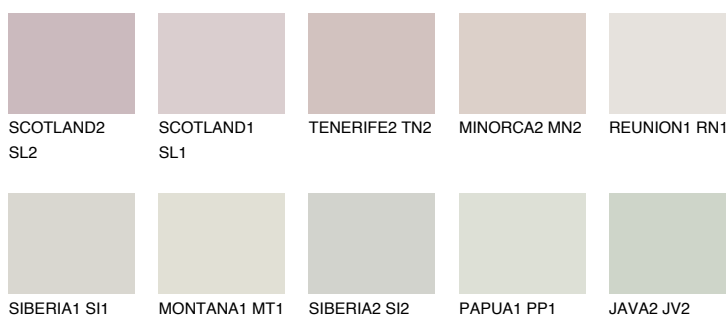

Doplnkové farby

ODTIENE CON