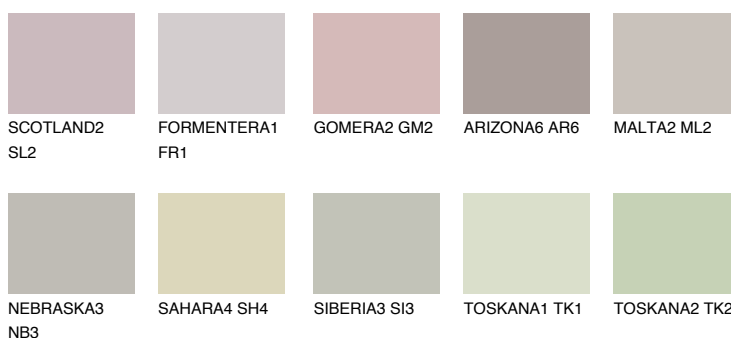

ETNA2 ET2

55% **TSR** 49%

Doplnkové farby

ODTIENE CON

Odtiene Intense

Viac informácií o omietkach a náteroch nájdete na
www.ceresit.sk

*Prezentované farby sú súčasťou aktuálnej palety fasádnych omietok a náterov Ceresit. Berte prosím na vedomie, že sa farby v originálnej podobe môžu líšiť od farieb zobrazených na monitore. Elektronická a tlačaná podoba vzorkovníka nie je považovaná za plne spoľahlivú prezentáciu. Odporúčame preto vybrané farby porovnať so skutočnými vzorkovníkmi.