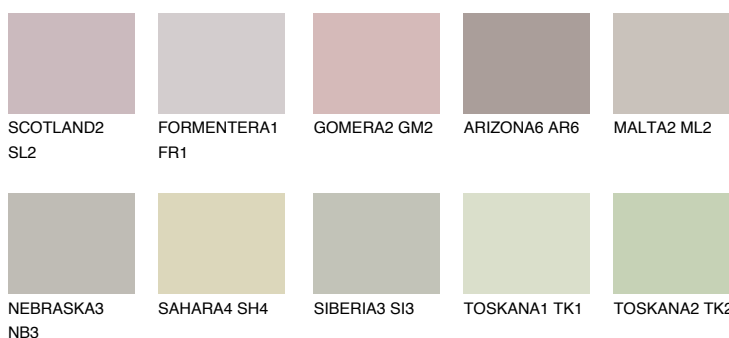

ETNA2 ET2

55% **TSR** 49%

Doplnkové farby

ODTIENE CON

Odtiene Intense

Viac informácií o omietkach a náteroch nájdete na
www.ceresit.sk

*Prezentované farby sú súčasťou aktuálnej palety fasádnych omietok a náterov Ceresit. Berte prosím na vedomie, že sa farby v originálnej podobe môžu líšiť od farieb zobrazených na monitore. Elektronická a tlačaná podoba vzorkovníka nie je považovaná za plne spoľahlivú prezentáciu. Odporúčame preto vybrané farby porovnať so skutočnými vzorkovníkmi.