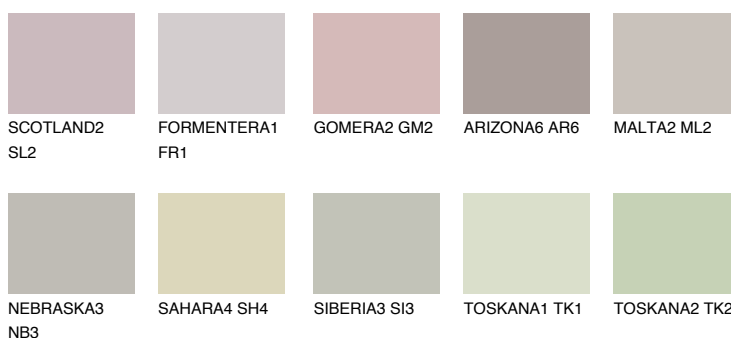


**ETNA2 ET2**☀ 55% **TSR** 49%**Doplnkové farby****ODTIENE CON****Odtiene Intense**

Viac informácií o omietkach a náteroch nájdete na  
[www.ceresit.sk](http://www.ceresit.sk)

\*Prezentované farby sú súčasťou aktuálnej palety fasádnych omietok a náterov Ceresit. Berte prosím na vedomie, že sa farby v originálnej podobe môžu líšiť od farieb zobrazených na monitore. Elektronická a tlačaná podoba vzorkovníka nie je považovaná za plne spoľahlivú prezentáciu. Odporúčame preto vybrané farby porovnať so skutočnými vzorkovníkmi.