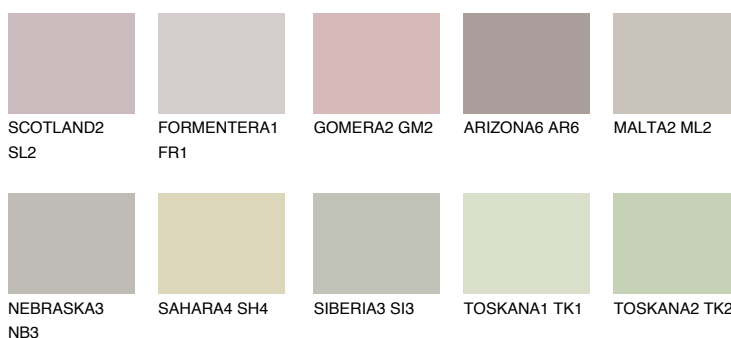

**ETNA2 ET2**☀ 55% **TSR** 49%**Doplnkové farby****ODTIENE CON****Odtiene Intense**

Viac informácií o omietkach a náteroch nájdete na
www.ceresit.sk

*Prezentované farby sú súčasťou aktuálnej palety fasádnych omietok a náterov Ceresit. Berte prosím na vedomie, že sa farby v originálnej podobe môžu líšiť od farieb zobrazených na monitore. Elektronická a tlačaná podoba vzorkovníka nie je považovaná za plne spoľahlivú prezentáciu. Odporúčame preto vybrané farby porovnať so skutočnými vzorkovníkmi.